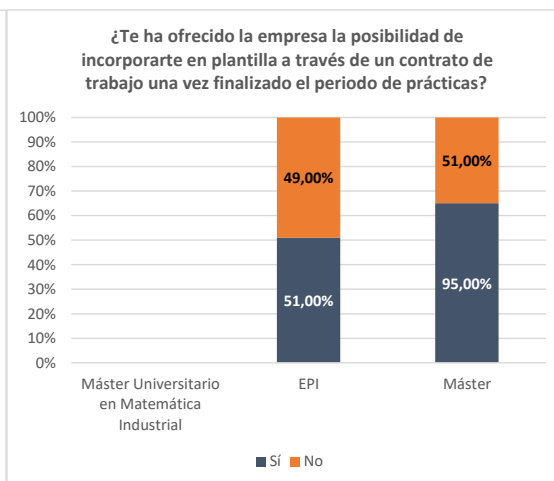

Ficha satisfacción con las prácticas externas

Máster Universitario en Matemática Industrial

Curso académico	Población	Tasa de respuesta	Satisfacción con las prácticas realizadas	Evaluación del tutor empresarial	Evaluación del tutor académico	Evaluación del SOOP	Una vez finalizadas tus prácticas, ¿consideras que con ellas has aumentado tus posibilidades de obtener un trabajo?		¿Te ha ofrecido la empresa la posibilidad de incorporarte en plantilla a través de un contrato de trabajo una vez finalizado el periodo de prácticas?	
							Sí	No	Sí	No
2020		-								
2021		-								
2022		-								

*Valor promedio de los resultados obtenidos en cada pregunta. Máx. 5 Min. 1

*Los datos del curso 2020/2021 incluye estudiantes del 2019/20

*Valores extraídos de la encuesta realizada por la Fundación UC3M