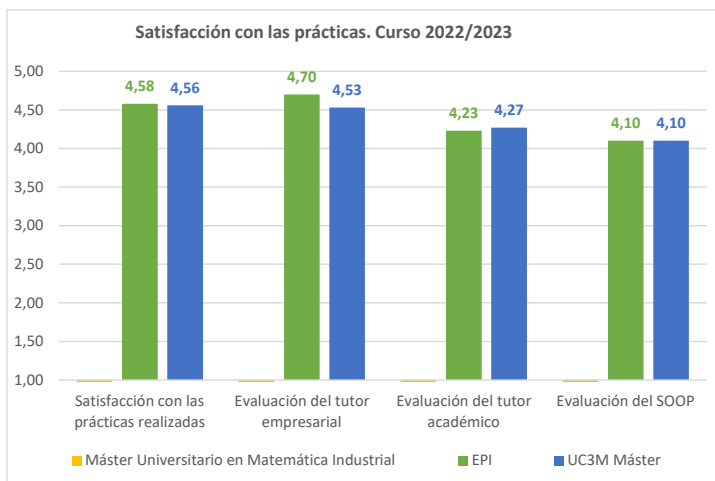

Ficha satisfacción con las prácticas externas

Máster Universitario en Matemática Industrial

Curso académico	Población	Tasa de respuesta	Satisfacción con las prácticas realizadas	Evaluación del tutor empresarial	Evaluación del tutor académico	Evaluación del SOOP	Una vez finalizadas tus prácticas, ¿consideras que con ellas has aumentado tus posibilidades de obtener un trabajo?		¿Te ha ofrecido la empresa la posibilidad de incorporarte en plantilla a través de un contrato de trabajo una vez finalizado el periodo de prácticas?	
							Sí	No	Sí	No
2020		-								
2021		-								
2022		-								

*Valor promedio de los resultados obtenidos en cada pregunta. Máx. 5 Min. 1

*Los datos del curso 2020/2021 incluye estudiantes del 2019/20

*Valores extraídos de la encuesta realizada por la Fundación UC3M