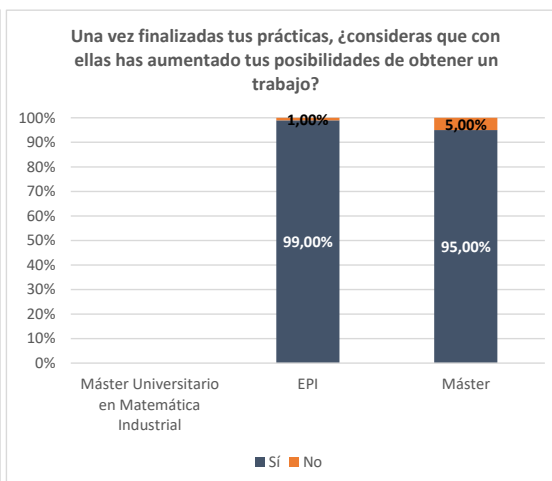

Ficha satisfacción con las prácticas externas

Máster Universitario en Matemática Industrial

Curso académico	Población	Tasa de respuesta	Satisfacción con las prácticas realizadas	Evaluación del tutor empresarial	Evaluación del tutor académico	Evaluación del SOOP	Una vez finalizadas tus prácticas, ¿consideras que con ellas has aumentado tus posibilidades de obtener un trabajo?		¿Te ha ofrecido la empresa la posibilidad de incorporarte en plantilla a través de un contrato de trabajo una vez finalizado el periodo de prácticas?	
							Sí	No	Sí	No
2020		-								
2021		-								
2022		-								

*Valor promedio de los resultados obtenidos en cada pregunta. Máx. 5 Min. 1

*Los datos del curso 2020/2021 incluye estudiantes del 2019/20

*Valores extraídos de la encuesta realizada por la Fundación UC3M