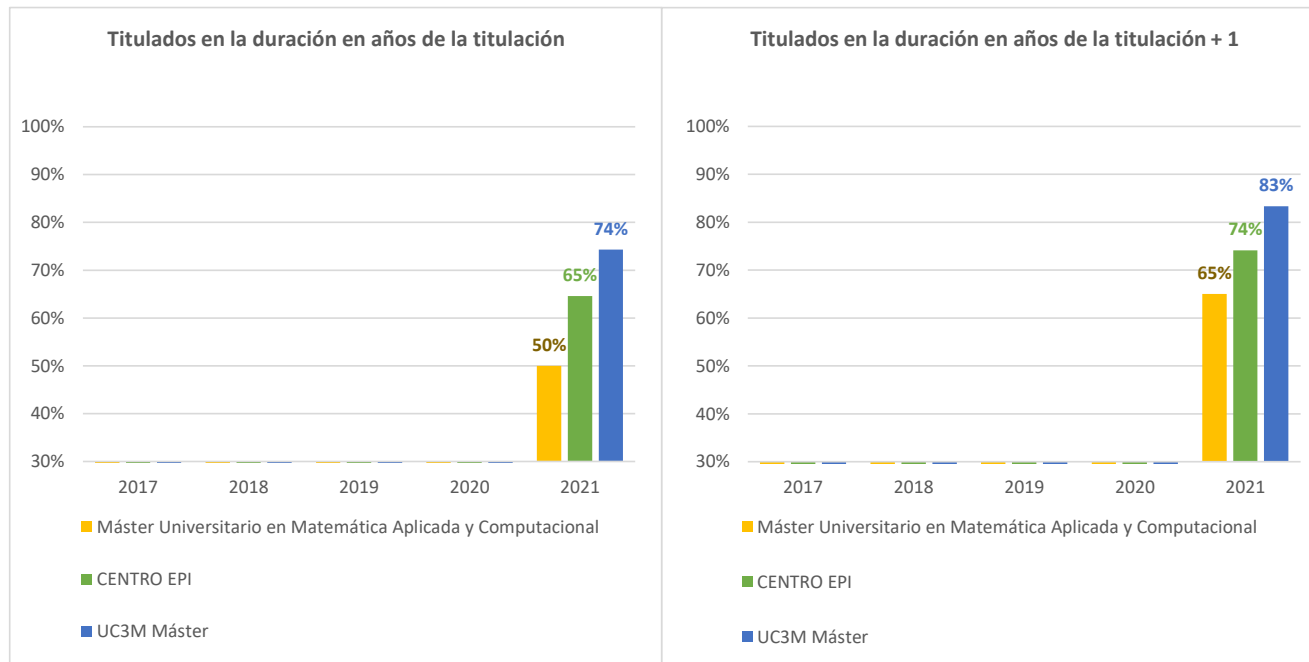

## GRADUACIÓN DE LOS ESTUDIANTES

### Máster Universitario en Matemática Aplicada y Computacional

Cohorte	Nº	Titulados en la duración en años de la titulación		Titulados en la duración en años de la titulación + 1	
2017					
2018					
2019					
2020					
2021	20	10	50,00%	13	65,00%