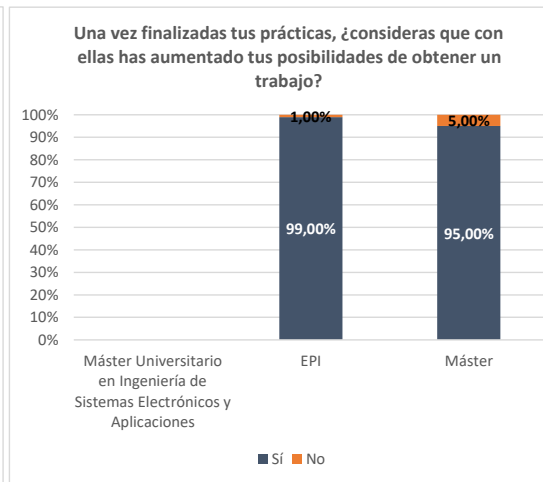

Ficha satisfacción con las prácticas externas

Máster Universitario en Ingeniería de Sistemas Electrónicos y Aplicaciones

Curso académico	Población	Tasa de respuesta	Satisfacción con las prácticas realizadas	Evaluación del tutor empresarial	Evaluación del tutor académico	Evaluación del SOOP	Una vez finalizadas tus prácticas, ¿consideras que con ellas has aumentado tus posibilidades de obtener un trabajo?		¿Te ha ofrecido la empresa la posibilidad de incorporarte en plantilla a través de un contrato de trabajo una vez finalizado el periodo de prácticas?	
							Sí	No	Sí	No
2020		-								
2021		-								
2022		-								

*Valor promedio de los resultados obtenidos en cada pregunta. Máx. 5 Min. 1

*Los datos del curso 2020/2021 incluye estudiantes del 2019/20

*Valores extraídos de la encuesta realizada por la Fundación UC3M