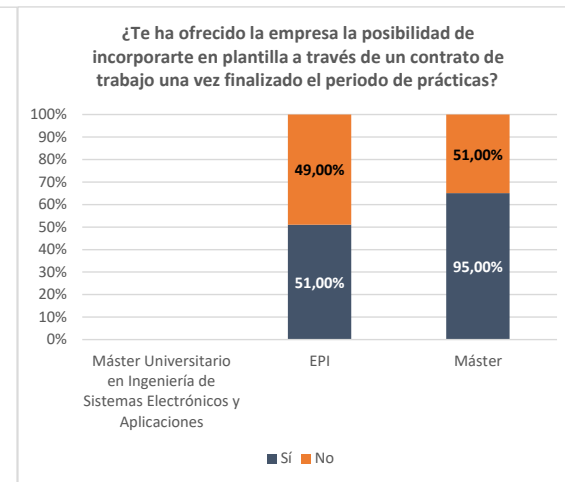

Ficha satisfacción con las prácticas externas

Máster Universitario en Ingeniería de Sistemas Electrónicos y Aplicaciones

Curso académico	Población	Tasa de respuesta	Satisfacción con las prácticas realizadas	Evaluación del tutor empresarial	Evaluación del tutor académico	Evaluación del SOOP	Una vez finalizadas tus prácticas, ¿consideras que con ellas has aumentado tus posibilidades de obtener un trabajo?		¿Te ha ofrecido la empresa la posibilidad de incorporarte en plantilla a través de un contrato de trabajo una vez finalizado el periodo de prácticas?	
							Sí	No	Sí	No
2020		-								
2021		-								
2022		-								

*Valor promedio de los resultados obtenidos en cada pregunta. Máx. 5 Min. 1

*Los datos del curso 2020/2021 incluye estudiantes del 2019/20

*Valores extraídos de la encuesta realizada por la Fundación UC3M