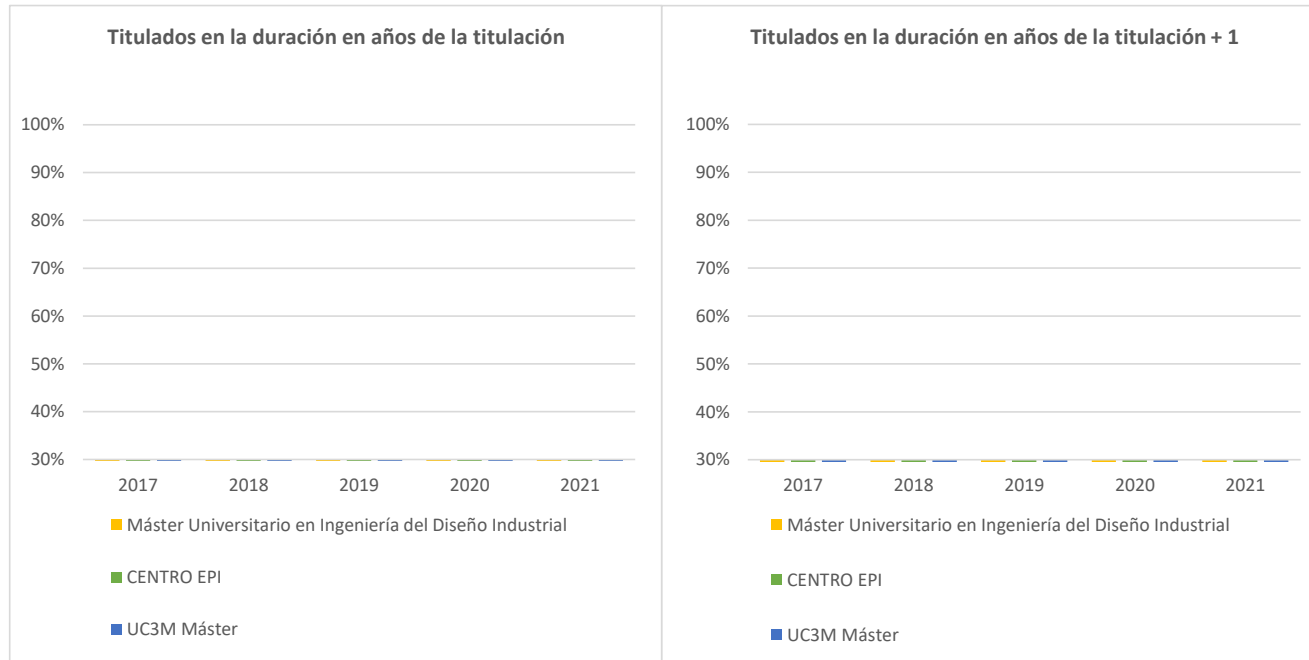

GRADUACIÓN DE LOS ESTUDIANTES

Máster Universitario en Ingeniería del Diseño Industrial

Cohorte	Nº	Titulados en la duración en años de la titulación		Titulados en la duración en años de la titulación + 1	
2017					
2018					
2019					
2020					
2021					

Tasa oficial de graduación: porcentaje de titulados en la duración en años de la titulación más 1 respecto estudiantes matriculados de la cohorte

*Duración de los estudios: 1 años

*Datos de tasas a fecha 15/11/2023