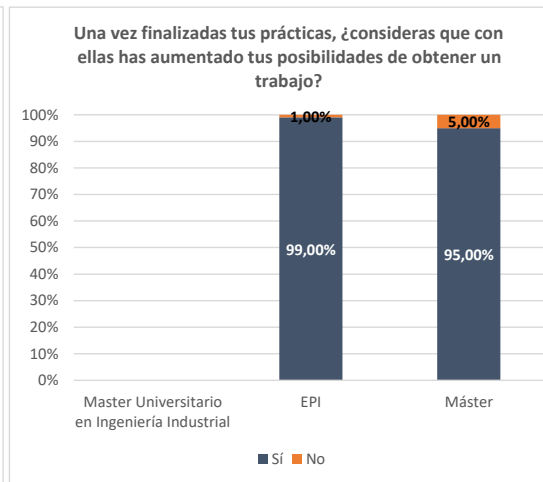

Ficha satisfacción con las prácticas externas

Master Universitario en Ingeniería Industrial

Curso académico	Población	Tasa de respuesta	Satisfacción con las prácticas realizadas	Evaluación del tutor empresarial	Evaluación del tutor académico	Evaluación del SOOP	Una vez finalizadas tus prácticas, ¿consideras que con ellas has aumentado tus posibilidades de obtener un trabajo?		¿Te ha ofrecido la empresa la posibilidad de incorporarte en plantilla a través de un contrato de trabajo una vez finalizado el periodo de prácticas?	
							Sí	No	Sí	No
2020		-								
2021		-								
2022		-								

*Valor promedio de los resultados obtenidos en cada pregunta. Máx. 5 Min. 1

*Los datos del curso 2020/2021 incluye estudiantes del 2019/20

*Valores extraídos de la encuesta realizada por la Fundación UC3M