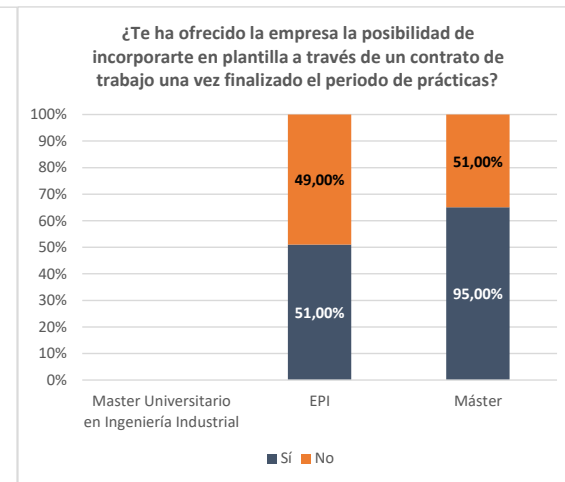

Ficha satisfacción con las prácticas externas

Master Universitario en Ingeniería Industrial

Curso académico	Población	Tasa de respuesta	Satisfacción con las prácticas realizadas	Evaluación del tutor empresarial	Evaluación del tutor académico	Evaluación del SOOP	Una vez finalizadas tus prácticas, ¿consideras que con ellas has aumentado tus posibilidades de obtener un trabajo?		¿Te ha ofrecido la empresa la posibilidad de incorporarte en plantilla a través de un contrato de trabajo una vez finalizado el periodo de prácticas?	
							Sí	No	Sí	No
2020		-								
2021		-								
2022		-								

*Valor promedio de los resultados obtenidos en cada pregunta. Máx. 5 Min. 1

*Los datos del curso 2020/2021 incluye estudiantes del 2019/20

*Valores extraídos de la encuesta realizada por la Fundación UC3M