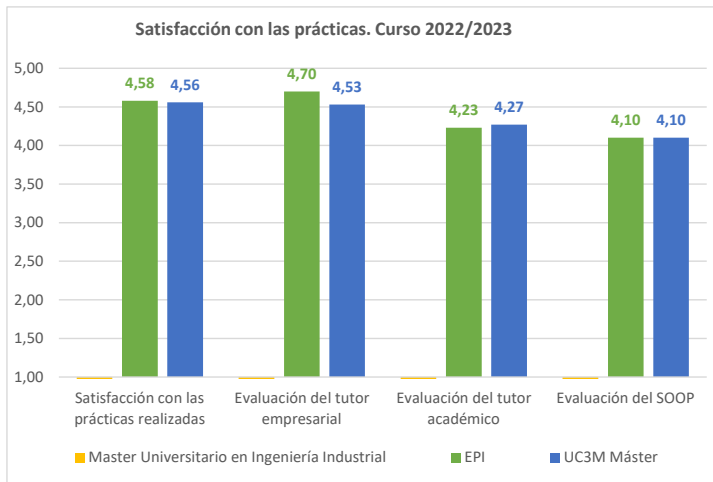

Ficha satisfacción con las prácticas externas

Master Universitario en Ingeniería Industrial

Curso académico	Población	Tasa de respuesta	Satisfacción con las prácticas realizadas	Evaluación del tutor empresarial	Evaluación del tutor académico	Evaluación del SOOP	Una vez finalizadas tus prácticas, ¿consideras que con ellas has aumentado tus posibilidades de obtener un trabajo?		¿Te ha ofrecido la empresa la posibilidad de incorporarte en plantilla a través de un contrato de trabajo una vez finalizado el periodo de prácticas?	
							Sí	No	Sí	No
2020		-								
2021		-								
2022		-								

*Valor promedio de los resultados obtenidos en cada pregunta. Máx. 5 Min. 1

*Los datos del curso 2020/2021 incluye estudiantes del 2019/20

*Valores extraídos de la encuesta realizada por la Fundación UC3M