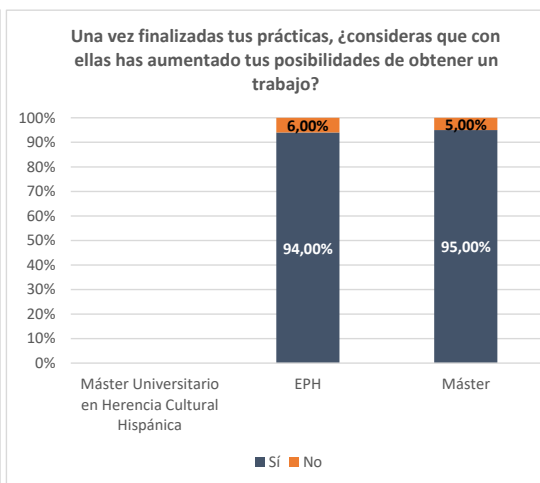

Ficha satisfacción con las prácticas externas

Máster Universitario en Herencia Cultural Hispánica

Curso académico	Población	Tasa de respuesta	Satisfacción con las prácticas realizadas	Evaluación del tutor empresarial	Evaluación del tutor académico	Evaluación del SOOP	Una vez finalizadas tus prácticas, ¿consideras que con ellas has aumentado tus posibilidades de obtener un trabajo?		¿Te ha ofrecido la empresa la posibilidad de incorporarte en plantilla a través de un contrato de trabajo una vez finalizado el periodo de prácticas?	
							Sí	No	Sí	No
2020		-								
2021		-								
2022		-								

*Valor promedio de los resultados obtenidos en cada pregunta. Máx. 5 Min. 1

*Los datos del curso 2020/2021 incluye estudiantes del 2019/20

*Valores extraídos de la encuesta realizada por la Fundación UC3M