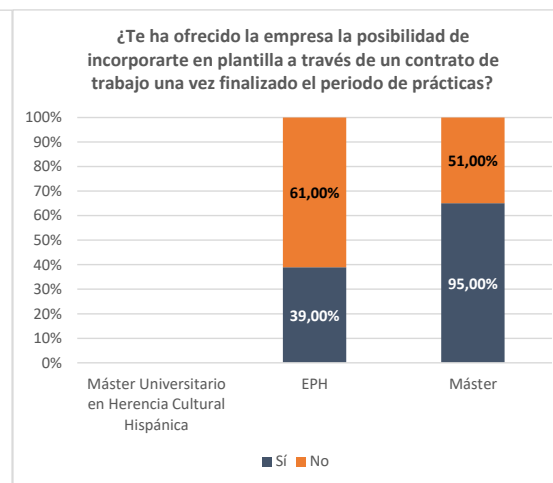

Ficha satisfacción con las prácticas externas

Máster Universitario en Herencia Cultural Hispánica

Curso académico	Población	Tasa de respuesta	Satisfacción con las prácticas realizadas	Evaluación del tutor empresarial	Evaluación del tutor académico	Evaluación del SOOP	Una vez finalizadas tus prácticas, ¿consideras que con ellas has aumentado tus posibilidades de obtener un trabajo?		¿Te ha ofrecido la empresa la posibilidad de incorporarte en plantilla a través de un contrato de trabajo una vez finalizado el periodo de prácticas?	
							Sí	No	Sí	No
2020		-								
2021		-								
2022		-								

*Valor promedio de los resultados obtenidos en cada pregunta. Máx. 5 Min. 1

*Los datos del curso 2020/2021 incluye estudiantes del 2019/20

*Valores extraídos de la encuesta realizada por la Fundación UC3M