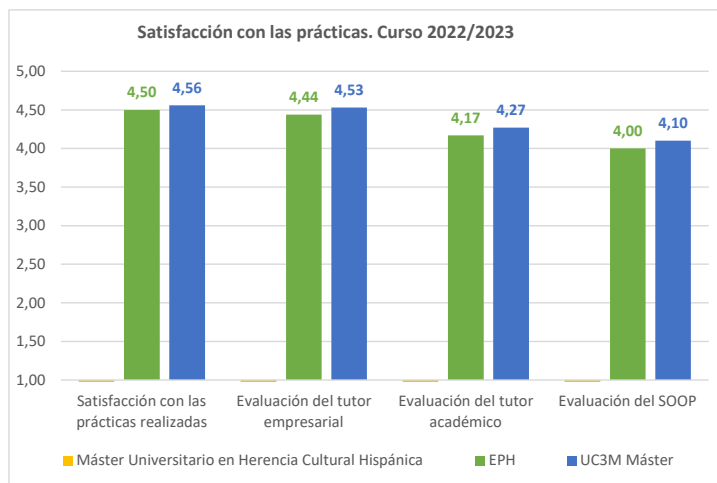

Ficha satisfacción con las prácticas externas

Máster Universitario en Herencia Cultural Hispánica

Curso académico	Población	Tasa de respuesta	Satisfacción con las prácticas realizadas	Evaluación del tutor empresarial	Evaluación del tutor académico	Evaluación del SOOP	Una vez finalizadas tus prácticas, ¿consideras que con ellas has aumentado tus posibilidades de obtener un trabajo?		¿Te ha ofrecido la empresa la posibilidad de incorporarte en plantilla a través de un contrato de trabajo una vez finalizado el periodo de prácticas?	
							Sí	No	Sí	No
2020		-								
2021		-								
2022		-								

*Valor promedio de los resultados obtenidos en cada pregunta. Máx. 5 Min. 1

*Los datos del curso 2020/2021 incluye estudiantes del 2019/20

*Valores extraídos de la encuesta realizada por la Fundación UC3M