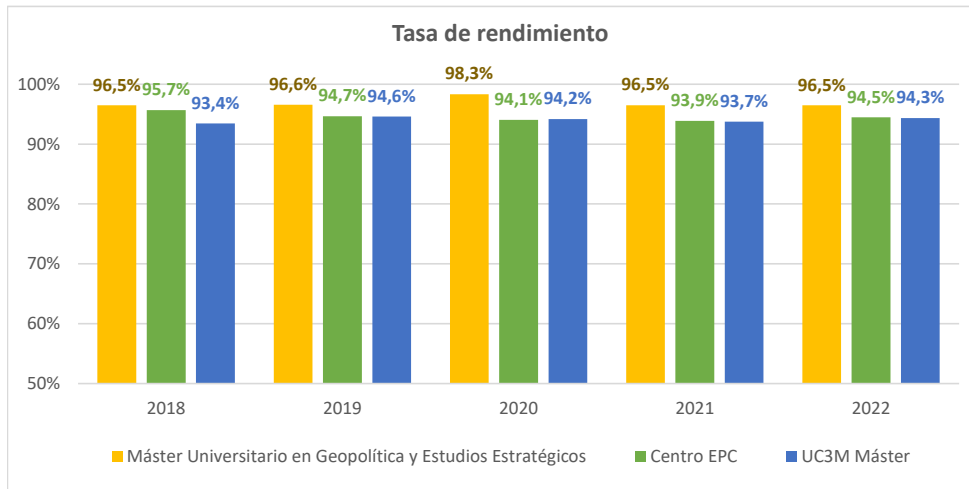

RENDIMIENTO DE LOS ESTUDIANTES MATRICULADOS

Máster Universitario en Geopolítica y Estudios Estratégicos

Curso académico	Nº	Rendimiento titulación
2018	29	96,49%
2019	63	96,58%
2020	71	98,34%
2021	71	96,50%
2022	73	96,47%

Tasa de rendimiento: Relación porcentual entre el nº de créditos superados por los estudiantes matriculados en un curso académico y el nº total de créditos matriculados en dicho curso académico. Incluye estudiantes propios del plan. Excluye la prueba de idiomas y créditos complementarios, así como los créditos reconocidos y transferidos.