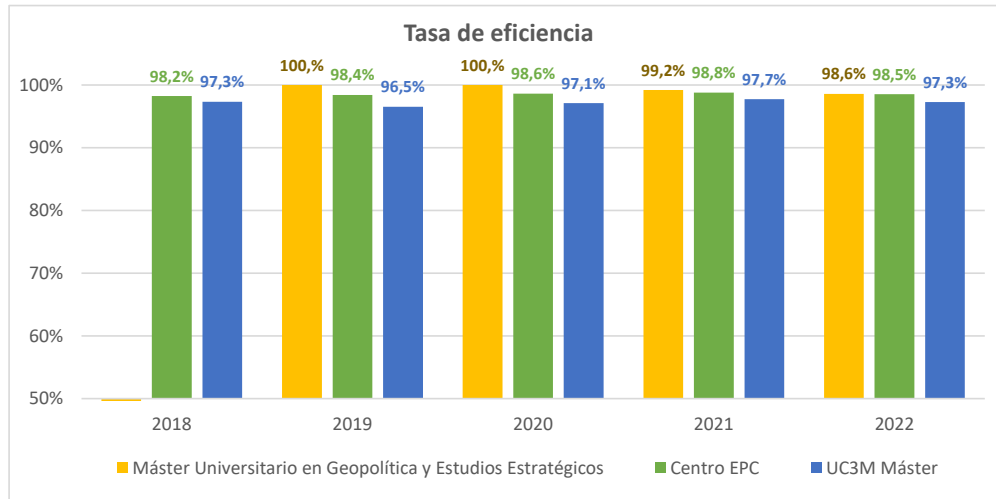

Máster Universitario en Geopolítica y Estudios Estratégicos

Curso académico	Titulados	Eficiencia titulación
2018		-
2019	24	100,00%
2020	30	100,00%
2021	33	99,20%
2022	35	98,58%

Tasa de eficiencia de los egresados: Relación porcentual entre el número total de créditos que ha superado un estudiante a lo largo de la titulación en la que ha sido egresado y el número total de créditos en los que se ha matriculado.