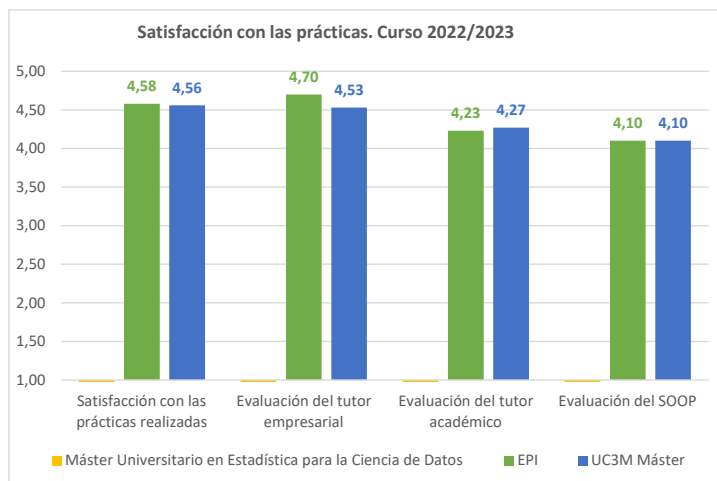

Ficha satisfacción con las prácticas externas

Máster Universitario en Estadística para la Ciencia de Datos

Curso académico	Población	Tasa de respuesta	Satisfacción con las prácticas realizadas	Evaluación del tutor empresarial	Evaluación del tutor académico	Evaluación del SOOP	Una vez finalizadas tus prácticas, ¿consideras que con ellas has aumentado tus posibilidades de obtener un trabajo?		¿Te ha ofrecido la empresa la posibilidad de incorporarte en plantilla a través de un contrato de trabajo una vez finalizado el periodo de prácticas?	
							Sí	No	Sí	No
2020		-								
2021		-								
2022		-								

*Valor promedio de los resultados obtenidos en cada pregunta. Máx. 5 Min. 1

*Los datos del curso 2020/2021 incluye estudiantes del 2019/20

*Valores extraídos de la encuesta realizada por la Fundación UC3M