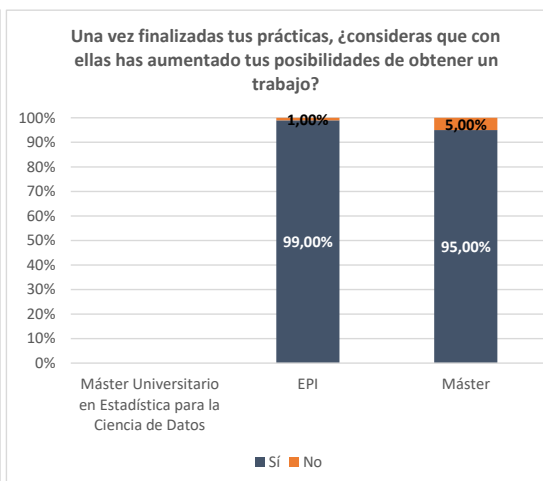

Ficha satisfacción con las prácticas externas

Máster Universitario en Estadística para la Ciencia de Datos

Curso académico	Población	Tasa de respuesta	Satisfacción con las prácticas realizadas	Evaluación del tutor empresarial	Evaluación del tutor académico	Evaluación del SOOP	Una vez finalizadas tus prácticas, ¿consideras que con ellas has aumentado tus posibilidades de obtener un trabajo?		¿Te ha ofrecido la empresa la posibilidad de incorporarte en plantilla a través de un contrato de trabajo una vez finalizado el periodo de prácticas?	
							Sí	No	Sí	No
2020		-								
2021		-								
2022		-								

*Valor promedio de los resultados obtenidos en cada pregunta. Máx. 5 Min. 1

*Los datos del curso 2020/2021 incluye estudiantes del 2019/20

*Valores extraídos de la encuesta realizada por la Fundación UC3M