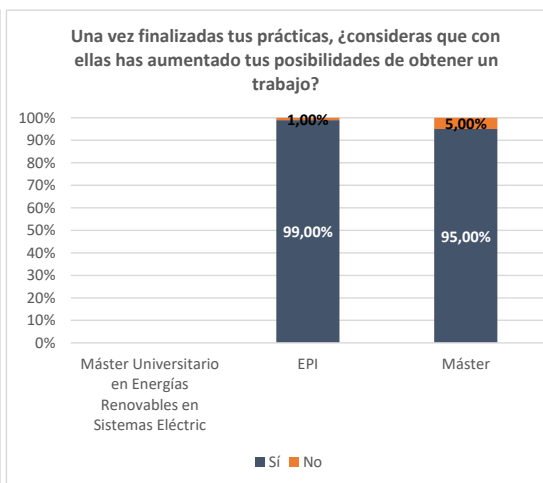

Ficha satisfacción con las prácticas externas

Máster Universitario en Energías Renovables en Sistemas Eléctric

Curso académico	Población	Tasa de respuesta	Satisfacción con las prácticas realizadas	Evaluación del tutor empresarial	Evaluación del tutor académico	Evaluación del SOOP	Una vez finalizadas tus prácticas, ¿consideras que con ellas has aumentado tus posibilidades de obtener un trabajo?		¿Te ha ofrecido la empresa la posibilidad de incorporarte en plantilla a través de un contrato de trabajo una vez finalizado el periodo de prácticas?	
							Sí	No	Sí	No
2020		-								
2021		-								
2022		-								

*Valor promedio de los resultados obtenidos en cada pregunta. Máx. 5 Min. 1

*Los datos del curso 2020/2021 incluye estudiantes del 2019/20

*Valores extraídos de la encuesta realizada por la Fundación UC3M