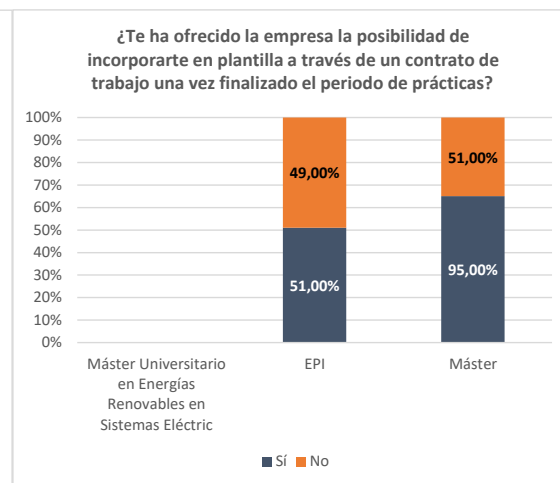

Ficha satisfacción con las prácticas externas

Máster Universitario en Energías Renovables en Sistemas Eléctric

Curso académico	Población	Tasa de respuesta	Satisfacción con las prácticas realizadas	Evaluación del tutor empresarial	Evaluación del tutor académico	Evaluación del SOOP	Una vez finalizadas tus prácticas, ¿consideras que con ellas has aumentado tus posibilidades de obtener un trabajo?		¿Te ha ofrecido la empresa la posibilidad de incorporarte en plantilla a través de un contrato de trabajo una vez finalizado el periodo de prácticas?	
							Sí	No	Sí	No
2020		-								
2021		-								
2022		-								

*Valor promedio de los resultados obtenidos en cada pregunta. Máx. 5 Min. 1

*Los datos del curso 2020/2021 incluye estudiantes del 2019/20

*Valores extraídos de la encuesta realizada por la Fundación UC3M