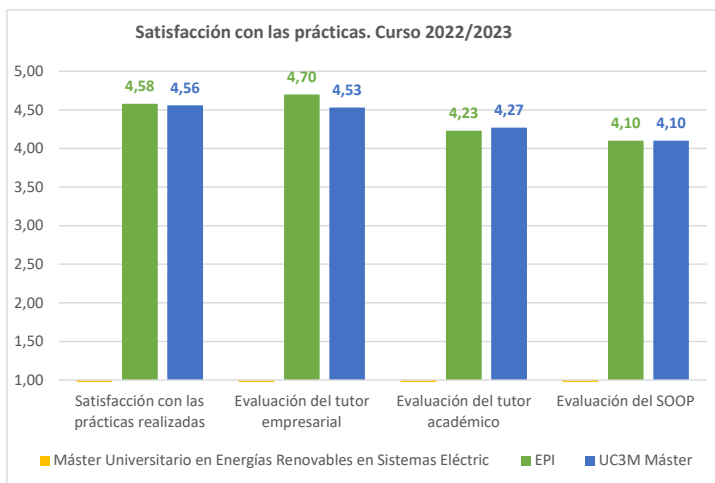

Ficha satisfacción con las prácticas externas

Máster Universitario en Energías Renovables en Sistemas Eléctric

Curso académico	Población	Tasa de respuesta	Satisfacción con las prácticas realizadas	Evaluación del tutor empresarial	Evaluación del tutor académico	Evaluación del SOOP	Una vez finalizadas tus prácticas, ¿consideras que con ellas has aumentado tus posibilidades de obtener un trabajo?		¿Te ha ofrecido la empresa la posibilidad de incorporarte en plantilla a través de un contrato de trabajo una vez finalizado el periodo de prácticas?	
							Sí	No	Sí	No
2020		-								
2021		-								
2022		-								

*Valor promedio de los resultados obtenidos en cada pregunta. Máx. 5 Min. 1

*Los datos del curso 2020/2021 incluye estudiantes del 2019/20

*Valores extraídos de la encuesta realizada por la Fundación UC3M