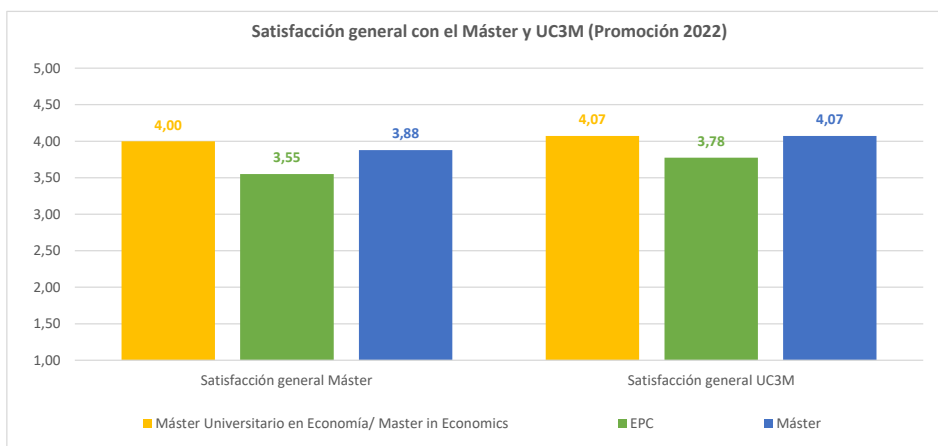

Satisfacción con los recursos de la Universidad

Promoción	Recursos y medios	Recursos didácticos y tecnológicos	Servicios administrativos	Prestigio UC3M	Satisfacción general UC3M
2020	4,27	4,45	3,82	4,27	4,27
2021	3,08	3,92	3,42	3,67	4,00
2022	4,29	4,00	3,93	4,21	4,07
2022 EPC	4,03	3,83	3,71	4,03	3,78
2022 Máster	4,06	4,00	3,84	4,21	4,07

Satisfacción con las competencias adquiridas

Promoción	Coordinar	Trabajar en equipo	Orientación a clientes	Comprensión	Proyecto investigación	Análisis y síntesis	Proyectos innovadores	Responsabilidad es éticas	Aprendizaje autónomo	Aplicación práctica
2020	3,18	3,18	2,00	4,09	4,45	4,73	3,73	3,18	4,09	3,45
2021	2,92	2,58	2,00	3,67	3,25	3,75	2,67	2,58	3,42	3,08
2022	3,36	2,86	2,43	4,43	4,29	4,14	3,64	3,29	4,43	3,64
2022 EPC	3,08	3,30	2,34	4,01	3,94	4,01	3,05	3,01	3,79	3,21
2022 Máster	3,35	3,63	3,06	3,87	3,34	3,80	3,26	3,28	3,79	3,62

Intención de volver a cursar el título/estudiar en la UC3M

Promoción	Elegir mismo estudio	Elegir misma Universidad	Recomienda este Máster
2020	81,82%	100,00%	90,91%
2021	75,00%	83,33%	83,33%
2022	78,60%	85,70%	78,60%
2022 EPC	73,75%	88,76%	75,01%
2022 Máster	81,50%	94,06%	86,95%

*EPC = Escuela de Economía y Ciencia Política

*Valor promedio de los resultados obtenidos en cada pregunta. Máx. 5 Min. 1

*Valores extraídos de la encuesta realizada por la Fundación UC3M al año de finalización de los estudios

*La promoción X corresponde a los estudiantes titulados en el curso académico X-1/X

www.orientacionyempleo.es

observatorio@fund.uc3m.es