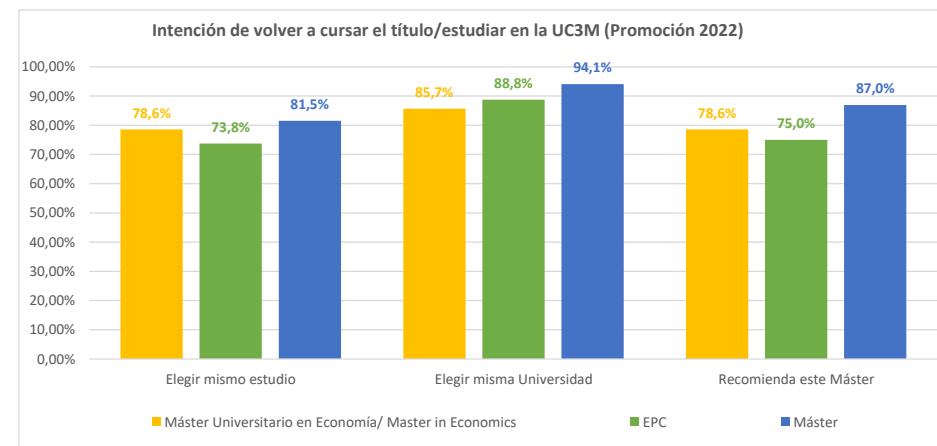

Satisfacción con los recursos de la Universidad

Promoción	Recursos y medios	Recursos didácticos y tecnológicos	Servicios administrativos	Prestigio UC3M	Satisfacción general UC3M
2020	4,27	4,45	3,82	4,27	4,27
2021	3,08	3,92	3,42	3,67	4,00
2022	4,29	4,00	3,93	4,21	4,07
2022 EPC	4,03	3,83	3,71	4,03	3,78
2022 Máster	4,06	4,00	3,84	4,21	4,07

Satisfacción con las competencias adquiridas

Promoción	Coordinar	Trabajar en equipo	Orientación a clientes	Comprensión	Proyecto investigación	Análisis y síntesis	Proyectos innovadores	Responsabilidad es éticas	Aprendizaje autónomo	Aplicación práctica
2020	3,18	3,18	2,00	4,09	4,45	4,73	3,73	3,18	4,09	3,45
2021	2,92	2,58	2,00	3,67	3,25	3,75	2,67	2,58	3,42	3,08
2022	3,36	2,86	2,43	4,43	4,29	4,14	3,64	3,29	4,43	3,64
2022 EPC	3,08	3,30	2,34	4,01	3,94	4,01	3,05	3,01	3,79	3,21
2022 Máster	3,35	3,63	3,06	3,87	3,34	3,80	3,26	3,28	3,79	3,62

Intención de volver a cursar el título/estudiar en la UC3M

Promoción	Elegir mismo estudio	Elegir misma Universidad	Recomienda este Máster
2020	81,82%	100,00%	90,91%
2021	75,00%	83,33%	83,33%
2022	78,60%	85,70%	78,60%
2022 EPC	73,75%	88,76%	75,01%
2022 Máster	81,50%	94,06%	86,95%

*EPC = Escuela de Economía y Ciencia Política

*Valor promedio de los resultados obtenidos en cada pregunta. Máx. 5 Min. 1

*Valores extraídos de la encuesta realizada por la Fundación UC3M al año de finalización de los estudios

*La promoción X corresponde a los estudiantes titulados en el curso académico X-1/X

www.orientacionyempleo.es

observatorio@fund.uc3m.es