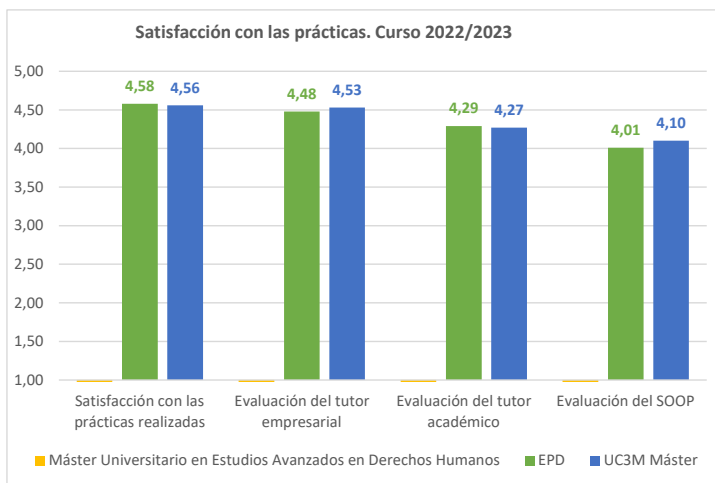

Ficha satisfacción con las prácticas externas

Máster Universitario en Estudios Avanzados en Derechos Humanos

Curso académico	Población	Tasa de respuesta	Satisfacción con las prácticas realizadas	Evaluación del tutor empresarial	Evaluación del tutor académico	Evaluación del SOOP	Una vez finalizadas tus prácticas, ¿consideras que con ellas has aumentado tus posibilidades de obtener un trabajo?		¿Te ha ofrecido la empresa la posibilidad de incorporarte en plantilla a través de un contrato de trabajo una vez finalizado el periodo de prácticas?	
							Sí	No	Sí	No
2020		-								
2021		-								
2022		-								

*Valor promedio de los resultados obtenidos en cada pregunta. Máx. 5 Min. 1

*Los datos del curso 2020/2021 incluye estudiantes del 2019/20

*Valores extraídos de la encuesta realizada por la Fundación UC3M