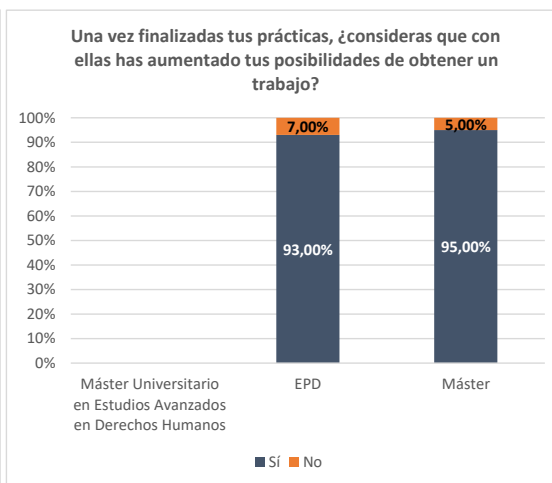

Ficha satisfacción con las prácticas externas

Máster Universitario en Estudios Avanzados en Derechos Humanos

Curso académico	Población	Tasa de respuesta	Satisfacción con las prácticas realizadas	Evaluación del tutor empresarial	Evaluación del tutor académico	Evaluación del SOOP	Una vez finalizadas tus prácticas, ¿consideras que con ellas has aumentado tus posibilidades de obtener un trabajo?		¿Te ha ofrecido la empresa la posibilidad de incorporarte en plantilla a través de un contrato de trabajo una vez finalizado el periodo de prácticas?	
							Sí	No	Sí	No
2020		-								
2021		-								
2022		-								

*Valor promedio de los resultados obtenidos en cada pregunta. Máx. 5 Min. 1

*Los datos del curso 2020/2021 incluye estudiantes del 2019/20

*Valores extraídos de la encuesta realizada por la Fundación UC3M