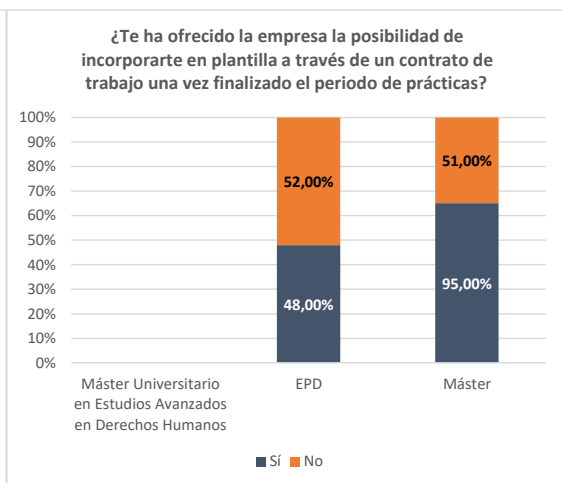

Ficha satisfacción con las prácticas externas

Máster Universitario en Estudios Avanzados en Derechos Humanos

Curso académico	Población	Tasa de respuesta	Satisfacción con las prácticas realizadas	Evaluación del tutor empresarial	Evaluación del tutor académico	Evaluación del SOOP	Una vez finalizadas tus prácticas, ¿consideras que con ellas has aumentado tus posibilidades de obtener un trabajo?		¿Te ha ofrecido la empresa la posibilidad de incorporarte en plantilla a través de un contrato de trabajo una vez finalizado el periodo de prácticas?	
							Sí	No	Sí	No
2020		-								
2021		-								
2022		-								

*Valor promedio de los resultados obtenidos en cada pregunta. Máx. 5 Min. 1

*Los datos del curso 2020/2021 incluye estudiantes del 2019/20

*Valores extraídos de la encuesta realizada por la Fundación UC3M