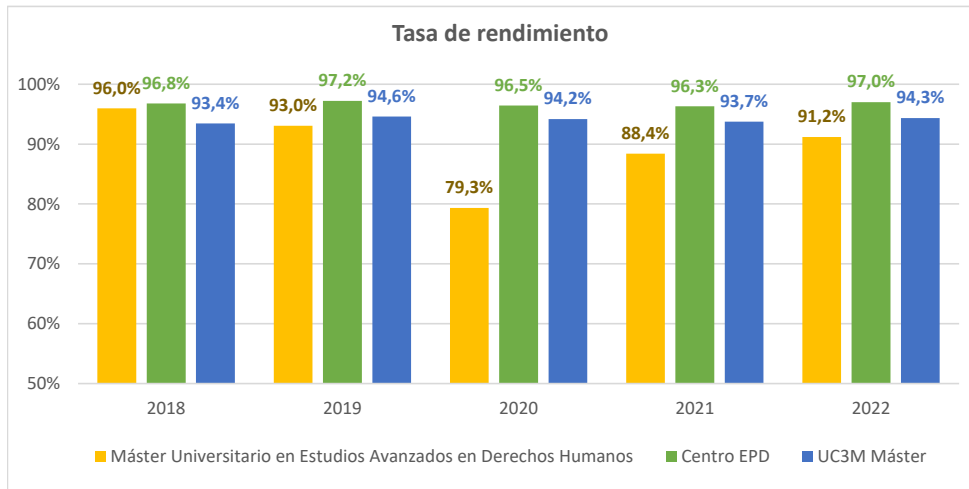

RENDIMIENTO DE LOS ESTUDIANTES MATRICULADOS

Máster Universitario en Estudios Avanzados en Derechos Humanos

Curso académico	Nº	Rendimiento titulación
2018	40	95,98%
2019	39	93,05%
2020	38	79,34%
2021	38	88,40%
2022	36	91,17%

Tasa de rendimiento: Relación porcentual entre el nº de créditos superados por los estudiantes matriculados en un curso académico y el nº total de créditos matriculados en dicho curso académico. Incluye estudiantes propios del plan. Excluye la prueba de idiomas y créditos complementarios, así como los créditos reconocidos y transferidos.