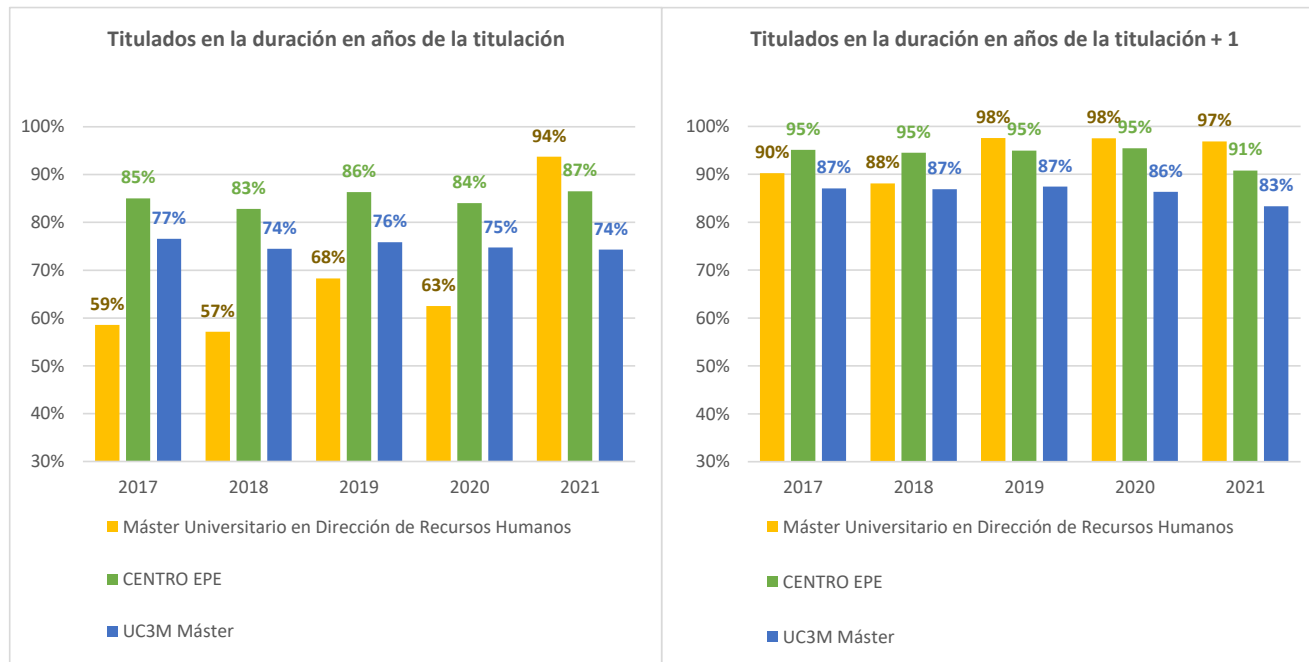

GRADUACIÓN DE LOS ESTUDIANTES

Máster Universitario en Dirección de Recursos Humanos

Cohorte	Nº	Titulados en la duración en años de la titulación		Titulados en la duración en años de la titulación + 1	
2017	41	24	58,54%	37	90,24%
2018	42	24	57,14%	37	88,10%
2019	41	28	68,29%	40	97,56%
2020	40	25	62,50%	39	97,50%
2021	32	30	93,75%	31	96,88%

Tasa oficial de graduación: porcentaje de titulados en la duración en años de la titulación más 1 respecto estudiantes matriculados de la cohorte

*Duración de los estudios: 1 años

*Datos de tasas a fecha 15/11/2023