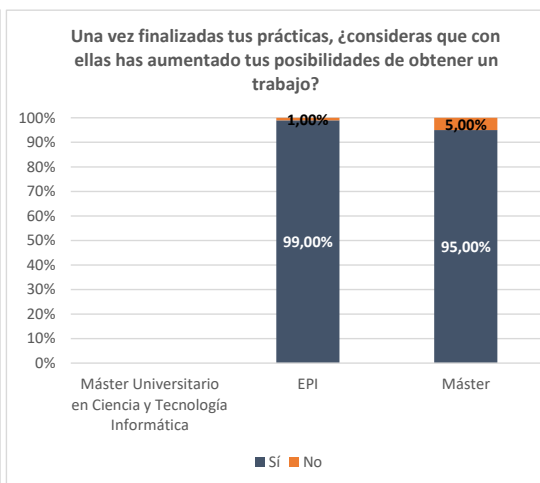

Ficha satisfacción con las prácticas externas

Máster Universitario en Ciencia y Tecnología Informática

Curso académico	Población	Tasa de respuesta	Satisfacción con las prácticas realizadas	Evaluación del tutor empresarial	Evaluación del tutor académico	Evaluación del SOOP	Una vez finalizadas tus prácticas, ¿consideras que con ellas has aumentado tus posibilidades de obtener un trabajo?		¿Te ha ofrecido la empresa la posibilidad de incorporarte en plantilla a través de un contrato de trabajo una vez finalizado el periodo de prácticas?	
							Sí	No	Sí	No
2020		-								
2021		-								
2022		-								

*Valor promedio de los resultados obtenidos en cada pregunta. Máx. 5 Min. 1

*Los datos del curso 2020/2021 incluye estudiantes del 2019/20

*Valores extraídos de la encuesta realizada por la Fundación UC3M