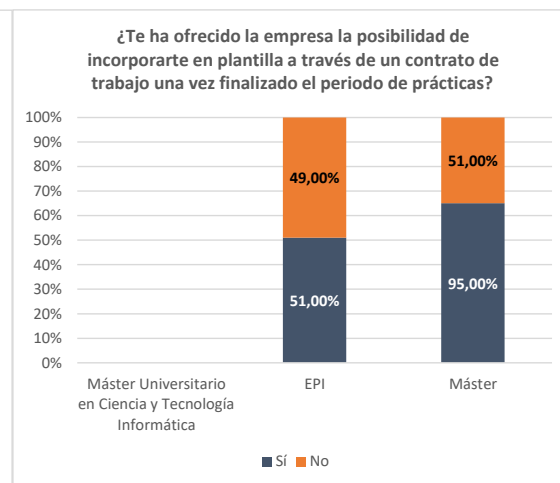

Ficha satisfacción con las prácticas externas

Máster Universitario en Ciencia y Tecnología Informática

Curso académico	Población	Tasa de respuesta	Satisfacción con las prácticas realizadas	Evaluación del tutor empresarial	Evaluación del tutor académico	Evaluación del SOOP	Una vez finalizadas tus prácticas, ¿consideras que con ellas has aumentado tus posibilidades de obtener un trabajo?		¿Te ha ofrecido la empresa la posibilidad de incorporarte en plantilla a través de un contrato de trabajo una vez finalizado el periodo de prácticas?	
							Sí	No	Sí	No
2020		-								
2021		-								
2022		-								

*Valor promedio de los resultados obtenidos en cada pregunta. Máx. 5 Min. 1

*Los datos del curso 2020/2021 incluye estudiantes del 2019/20

*Valores extraídos de la encuesta realizada por la Fundación UC3M