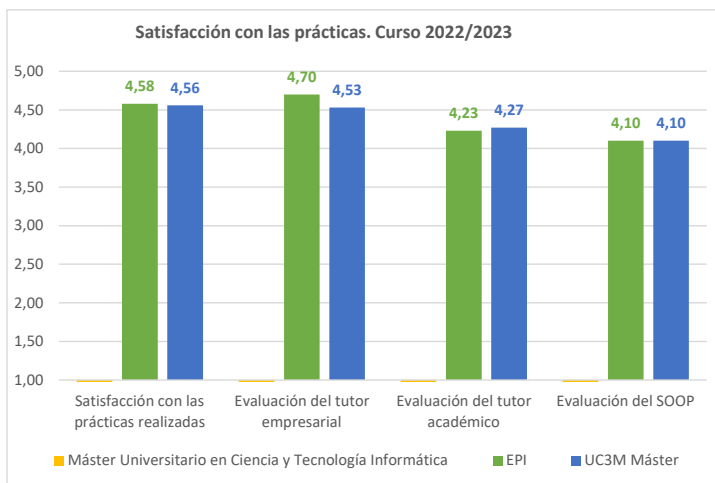

Ficha satisfacción con las prácticas externas

Máster Universitario en Ciencia y Tecnología Informática

Curso académico	Población	Tasa de respuesta	Satisfacción con las prácticas realizadas	Evaluación del tutor empresarial	Evaluación del tutor académico	Evaluación del SOOP	Una vez finalizadas tus prácticas, ¿consideras que con ellas has aumentado tus posibilidades de obtener un trabajo?		¿Te ha ofrecido la empresa la posibilidad de incorporarte en plantilla a través de un contrato de trabajo una vez finalizado el periodo de prácticas?	
							Sí	No	Sí	No
2020		-								
2021		-								
2022		-								

*Valor promedio de los resultados obtenidos en cada pregunta. Máx. 5 Min. 1

*Los datos del curso 2020/2021 incluye estudiantes del 2019/20

*Valores extraídos de la encuesta realizada por la Fundación UC3M