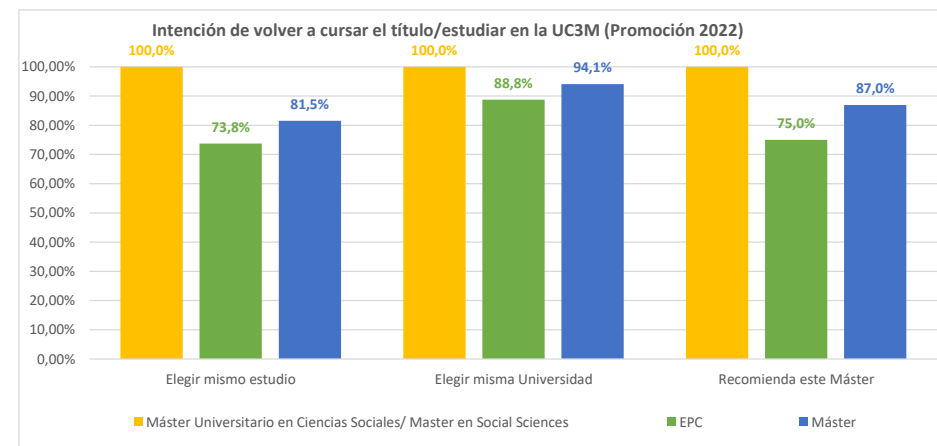

Satisfacción con los recursos de la Universidad

Promoción	Recursos y medios	Recursos didácticos y tecnológicos	Servicios administrativos	Prestigio UC3M	Satisfacción general UC3M
2020	3,91	4,18	3,91	4,18	4,36
2021	3,90	3,30	4,10	3,90	3,80
2022	3,71	3,57	4,57	4,43	4,14
2022 EPC	4,03	3,83	3,71	4,03	3,78
2022 Máster	4,06	4,00	3,84	4,21	4,07

Satisfacción con las competencias adquiridas

Promoción	Coordinar	Trabajar en equipo	Orientación a clientes	Comprensión	Proyecto investigación	Análisis y síntesis	Proyectos innovadores	Responsabilidad es éticas	Aprendizaje autónomo	Aplicación práctica
2020	3,27	3,91	2,45	4,64	4,55	4,82	3,45	3,55	4,55	3,73
2021	2,70	3,40	2,00	4,50	4,80	4,50	3,00	2,70	4,20	3,80
2022	3,00	4,00	2,43	4,86	4,71	4,57	3,57	2,29	4,29	3,71
2022 EPC	3,08	3,30	2,34	4,01	3,94	4,01	3,05	3,01	3,79	3,21
2022 Máster	3,35	3,63	3,06	3,87	3,34	3,80	3,26	3,28	3,79	3,62

Intención de volver a cursar el título/estudiar en la UC3M

Promoción	Elegir mismo estudio	Elegir misma Universidad	Recomienda este Máster
2020	100,00%	100,00%	90,91%
2021	90,00%	100,00%	90,00%
2022	100,00%	100,00%	100,00%
2022 EPC	73,75%	88,76%	75,01%
2022 Máster	81,50%	94,06%	86,95%

*EPC = Escuela de Economía y Ciencia Política

*Valor promedio de los resultados obtenidos en cada pregunta. Máx. 5 Min. 1

*Valores extraídos de la encuesta realizada por la Fundación UC3M al año de finalización de los estudios

*La promoción X corresponde a los estudiantes titulados en el curso académico X-1/X

www.orientacionyempleo.es

observatorio@fund.uc3m.es