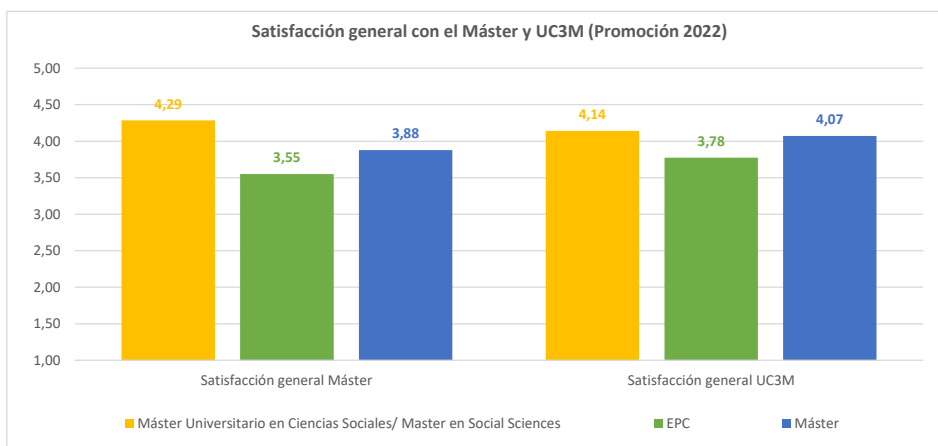

Satisfacción con los recursos de la Universidad

Promoción	Recursos y medios	Recursos didácticos y tecnológicos	Servicios administrativos	Prestigio UC3M	Satisfacción general UC3M
2020	3,91	4,18	3,91	4,18	4,36
2021	3,90	3,30	4,10	3,90	3,80
2022	3,71	3,57	4,57	4,43	4,14
2022 EPC	4,03	3,83	3,71	4,03	3,78
2022 Máster	4,06	4,00	3,84	4,21	4,07

Satisfacción con las competencias adquiridas

Promoción	Coordinar	Trabajar en equipo	Orientación a clientes	Comprensión	Proyecto investigación	Análisis y síntesis	Proyectos innovadores	Responsabilidad es éticas	Aprendizaje autónomo	Aplicación práctica
2020	3,27	3,91	2,45	4,64	4,55	4,82	3,45	3,55	4,55	3,73
2021	2,70	3,40	2,00	4,50	4,80	4,50	3,00	2,70	4,20	3,80
2022	3,00	4,00	2,43	4,86	4,71	4,57	3,57	2,29	4,29	3,71
2022 EPC	3,08	3,30	2,34	4,01	3,94	4,01	3,05	3,01	3,79	3,21
2022 Máster	3,35	3,63	3,06	3,87	3,34	3,80	3,26	3,28	3,79	3,62

Intención de volver a cursar el título/estudiar en la UC3M

Promoción	Elegir mismo estudio	Elegir misma Universidad	Recomienda este Máster
2020	100,00%	100,00%	90,91%
2021	90,00%	100,00%	90,00%
2022	100,00%	100,00%	100,00%
2022 EPC	73,75%	88,76%	75,01%
2022 Máster	81,50%	94,06%	86,95%

*EPC = Escuela de Economía y Ciencia Política

*Valor promedio de los resultados obtenidos en cada pregunta. Máx. 5 Min. 1

*Valores extraídos de la encuesta realizada por la Fundación UC3M al año de finalización de los estudios

*La promoción X corresponde a los estudiantes titulados en el curso académico X-1/X

www.orientacionyempleo.es

observatorio@fund.uc3m.es