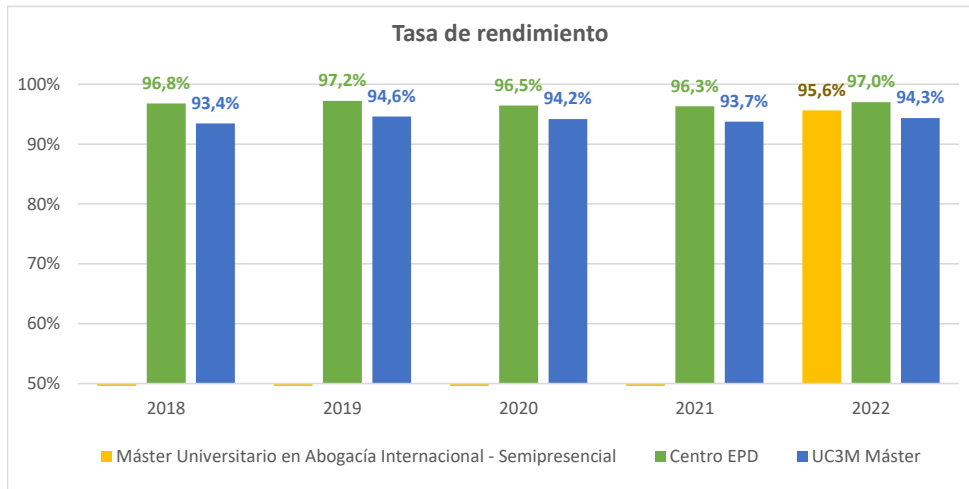

RENDIMIENTO DE LOS ESTUDIANTES MATRICULADOS

Máster Universitario en Abogacía Internacional - Semipresencial

Curso académico	Nº	Rendimiento titulación
2018		-
2019		-
2020		-
2021		-
2022	7	95,62%

Tasa de rendimiento: Relación porcentual entre el nº de créditos superados por los estudiantes matriculados en un curso académico y el nº total de créditos matriculados en dicho curso académico. Incluye estudiantes propios del plan. Excluye la prueba de idiomas y créditos complementarios, así como los créditos reconocidos y transferidos.