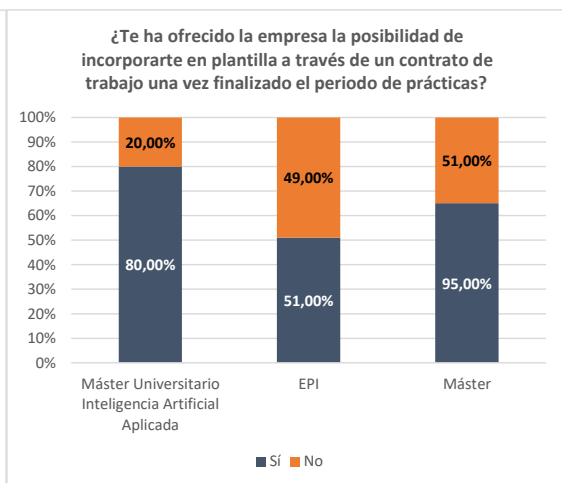

Ficha satisfacción con las prácticas externas

Máster Universitario Inteligencia Artificial Aplicada

Curso académico	Población	Tasa de respuesta	Satisfacción con las prácticas realizadas	Evaluación del tutor empresarial	Evaluación del tutor académico	Evaluación del SOOP	Una vez finalizadas tus prácticas, ¿consideras que con ellas has aumentado tus posibilidades de obtener un trabajo?		¿Te ha ofrecido la empresa la posibilidad de incorporarte en plantilla a través de un contrato de trabajo una vez finalizado el periodo de prácticas?	
							Sí	No	Sí	No
2020		-								
2021		-								
2022	23	65,22%	4,60	4,80	4,40	4,20	100,00%	0,00%	80,00%	20,00%

*Valor promedio de los resultados obtenidos en cada pregunta. Máx. 5 Min. 1

*Los datos del curso 2020/2021 incluye estudiantes del 2019/20

*Valores extraídos de la encuesta realizada por la Fundación UC3M