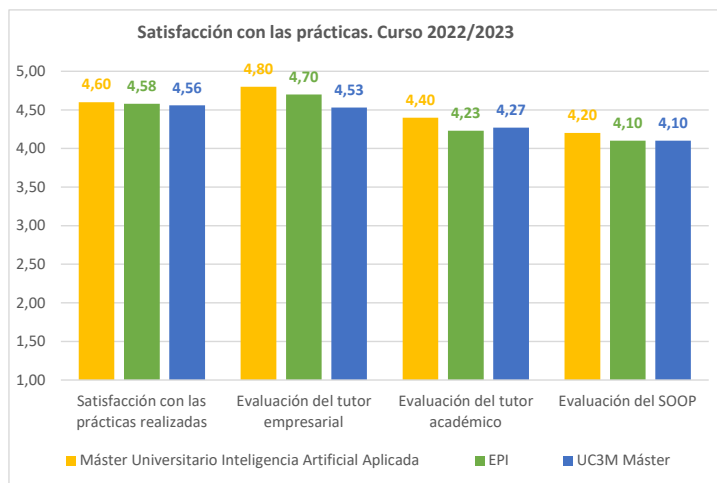

Ficha satisfacción con las prácticas externas

Máster Universitario Inteligencia Artificial Aplicada

Curso académico	Población	Tasa de respuesta	Satisfacción con las prácticas realizadas	Evaluación del tutor empresarial	Evaluación del tutor académico	Evaluación del SOOP	Una vez finalizadas tus prácticas, ¿consideras que con ellas has aumentado tus posibilidades de obtener un trabajo?		¿Te ha ofrecido la empresa la posibilidad de incorporarte en plantilla a través de un contrato de trabajo una vez finalizado el periodo de prácticas?	
							Sí	No	Sí	No
2020		-								
2021		-								
2022	23	65,22%	4,60	4,80	4,40	4,20	100,00%	0,00%	80,00%	20,00%

*Valor promedio de los resultados obtenidos en cada pregunta. Máx. 5 Min. 1

*Los datos del curso 2020/2021 incluye estudiantes del 2019/20

*Valores extraídos de la encuesta realizada por la Fundación UC3M