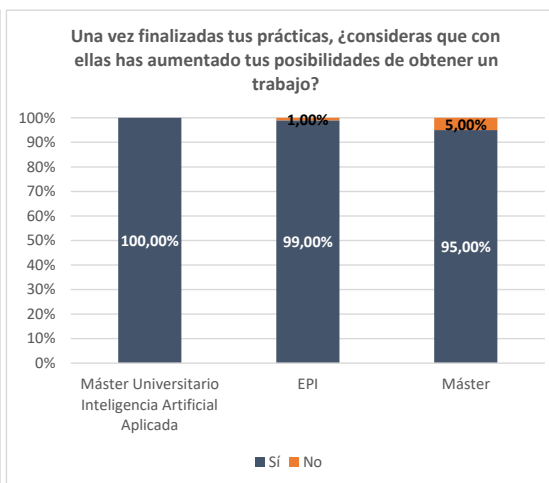

Ficha satisfacción con las prácticas externas

Máster Universitario Inteligencia Artificial Aplicada

Curso académico	Población	Tasa de respuesta	Satisfacción con las prácticas realizadas	Evaluación del tutor empresarial	Evaluación del tutor académico	Evaluación del SOOP	Una vez finalizadas tus prácticas, ¿consideras que con ellas has aumentado tus posibilidades de obtener un trabajo?		¿Te ha ofrecido la empresa la posibilidad de incorporarte en plantilla a través de un contrato de trabajo una vez finalizado el periodo de prácticas?	
							Sí	No	Sí	No
2020		-								
2021		-								
2022	23	65,22%	4,60	4,80	4,40	4,20	100,00%	0,00%	80,00%	20,00%

*Valor promedio de los resultados obtenidos en cada pregunta. Máx. 5 Min. 1

*Los datos del curso 2020/2021 incluye estudiantes del 2019/20

*Valores extraídos de la encuesta realizada por la Fundación UC3M