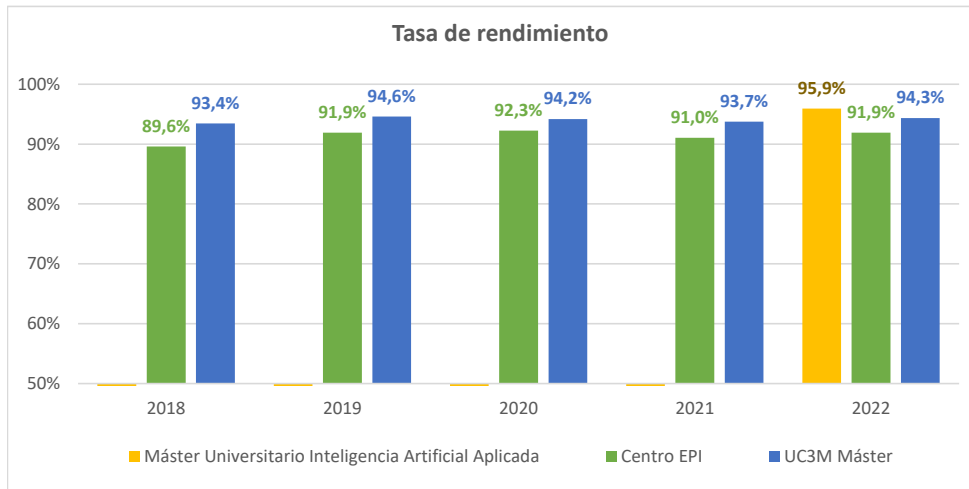

RENDIMIENTO DE LOS ESTUDIANTES MATRICULADOS

Máster Universitario Inteligencia Artificial Aplicada

Curso académico	Nº	Rendimiento titulación
2018		-
2019		-
2020		-
2021		-
2022	42	95,95%

Tasa de rendimiento: Relación porcentual entre el nº de créditos superados por los estudiantes matriculados en un curso académico y el nº total de créditos matriculados en dicho curso académico. Incluye estudiantes propios del plan. Excluye la prueba de idiomas y créditos complementarios, así como los créditos reconocidos y transferidos.