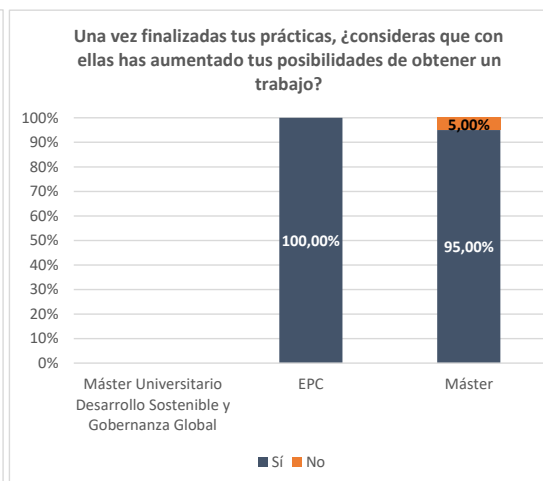

Ficha satisfacción con las prácticas externas

Máster Universitario Desarrollo Sostenible y Gobernanza Global

Curso académico	Población	Tasa de respuesta	Satisfacción con las prácticas realizadas	Evaluación del tutor empresarial	Evaluación del tutor académico	Evaluación del SOOP	Una vez finalizadas tus prácticas, ¿consideras que con ellas has aumentado tus posibilidades de obtener un trabajo?		¿Te ha ofrecido la empresa la posibilidad de incorporarte en plantilla a través de un contrato de trabajo una vez finalizado el periodo de prácticas?	
							Sí	No	Sí	No
2020		-								
2021		-								
2022		-								

*Valor promedio de los resultados obtenidos en cada pregunta. Máx. 5 Min. 1

*Los datos del curso 2020/2021 incluye estudiantes del 2019/20

*Valores extraídos de la encuesta realizada por la Fundación UC3M