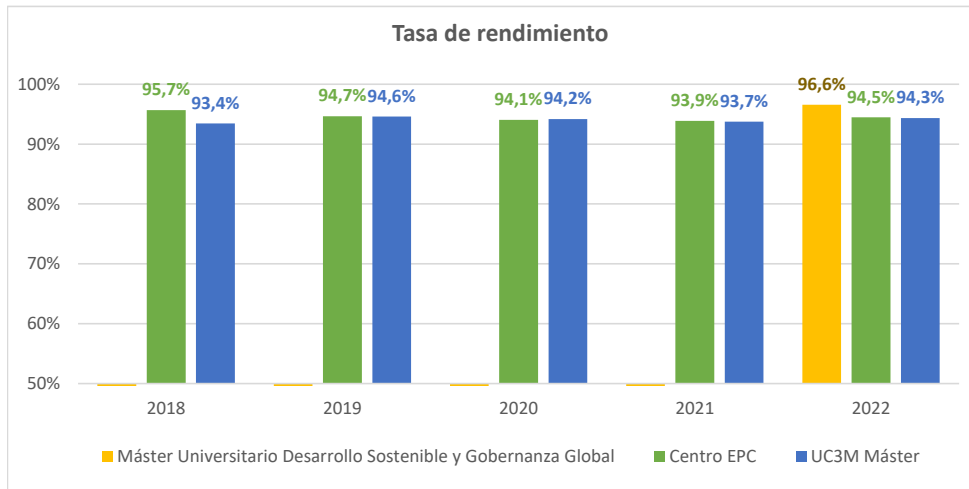

## RENDIMIENTO DE LOS ESTUDIANTES MATRICULADOS

### Máster Universitario Desarrollo Sostenible y Gobernanza Global

Curso académico	Nº	Rendimiento titulación
2018		-
2019		-
2020		-
2021		-
2022	28	96,56%

**Tasa de rendimiento:** Relación porcentual entre el nº de créditos superados por los estudiantes matriculados en un curso académico y el nº total de créditos matriculados en dicho curso académico. Incluye estudiantes propios del plan. Excluye la prueba de idiomas y créditos complementarios, así como los créditos reconocidos y transferidos.