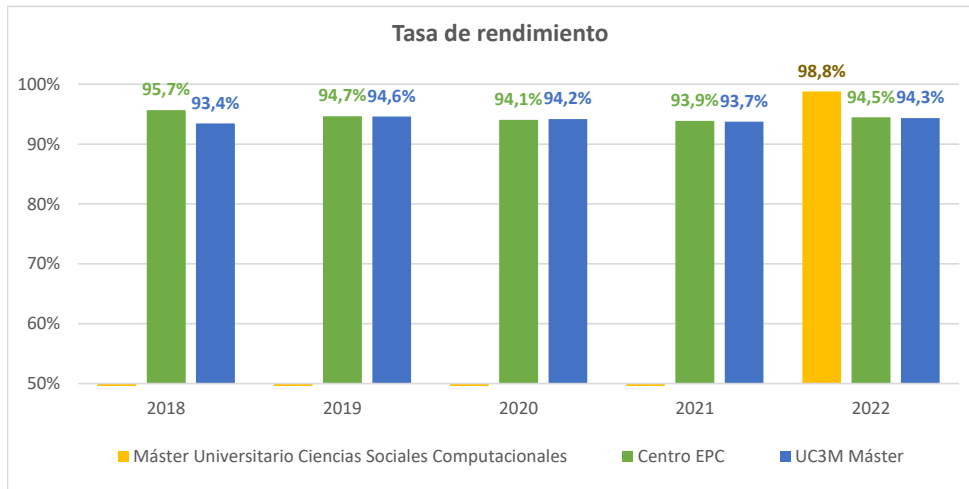

## RENDIMIENTO DE LOS ESTUDIANTES MATRICULADOS

### Máster Universitario Ciencias Sociales Computacionales

Curso académico	Nº	Rendimiento titulación
2018		-
2019		-
2020		-
2021		-
2022	24	98,80%

**Tasa de rendimiento:** Relación porcentual entre el nº de créditos superados por los estudiantes matriculados en un curso académico y el nº total de créditos matriculados en dicho curso académico. Incluye estudiantes propios del plan. Excluye la prueba de idiomas y créditos complementarios, así como los créditos reconocidos y transferidos.