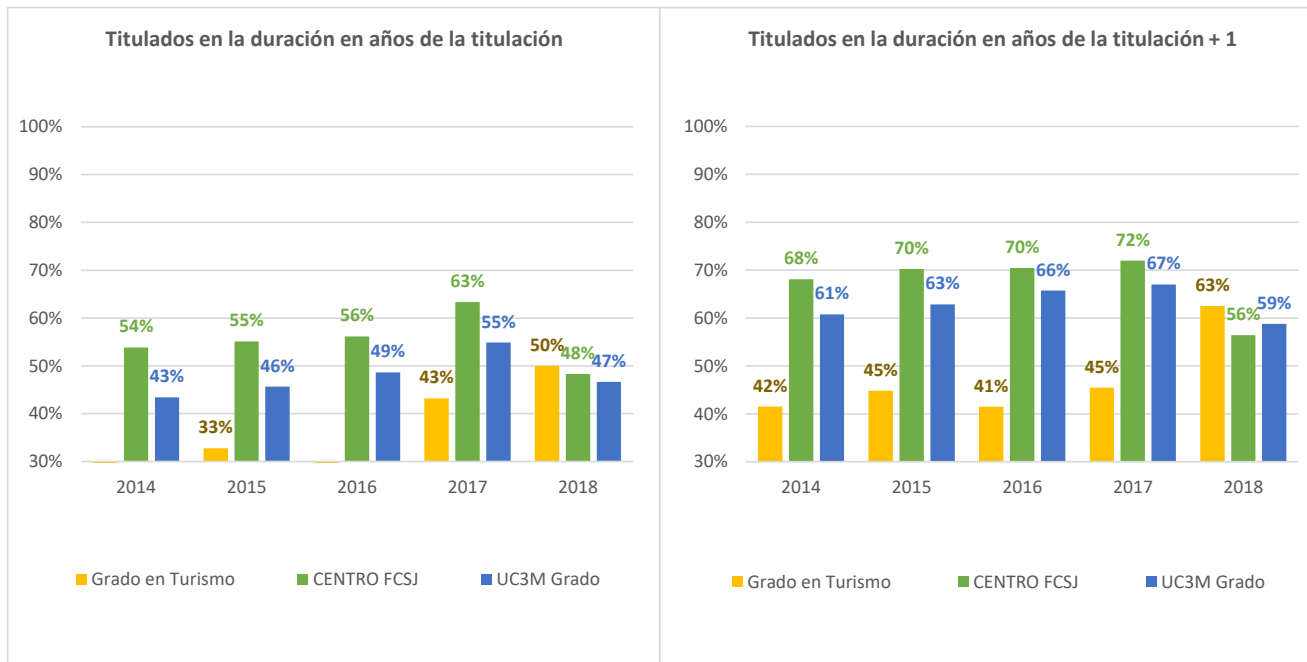

GRADUACIÓN DE LOS ESTUDIANTES

Grado en Turismo

Cohorte	Nº	Titulados en la duración en años de la titulación		Titulados en la duración en años de la titulación + 1	
2014	53	13	24,53%	22	41,51%
2015	58	19	32,76%	26	44,83%
2016	41	4	9,76%	17	41,46%
2017	44	19	43,18%	20	45,45%
2018	40	20	50,00%	25	62,50%

Tasa oficial de graduación: porcentaje de titulados en la duración en años de la titulación más 1 respecto estudiantes matriculados de la cohorte

*Duración de los estudios: 4 años

*Datos de tasas a fecha 15/11/2023