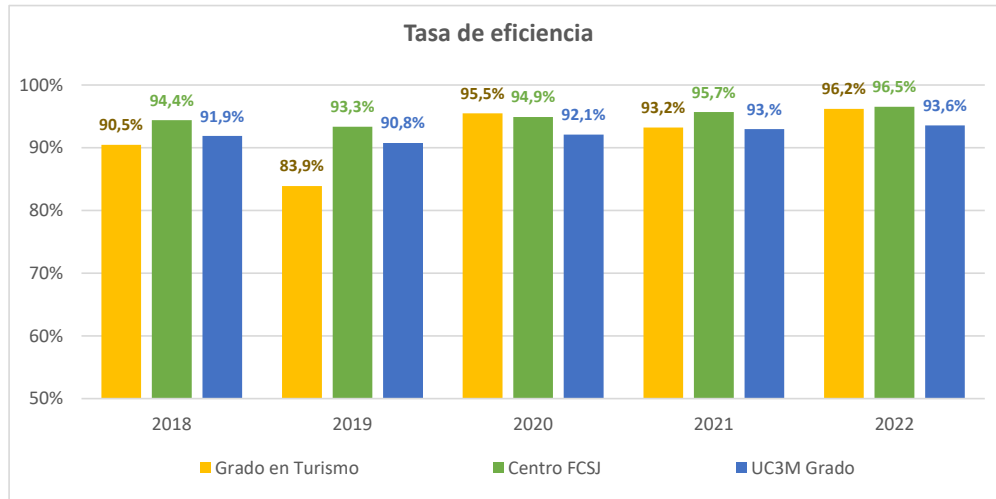

Grado en Turismo

Curso académico	Titulados	Eficiencia titulación
2018	34	90,48%
2019	18	83,91%
2020	33	95,47%
2021	24	93,21%
2022	24	96,20%

Tasa de eficiencia de los egresados: Relación porcentual entre el número total de créditos que ha superado un estudiante a lo largo de la titulación en la que ha sido egresado y el número total de créditos en los que se ha matriculado.