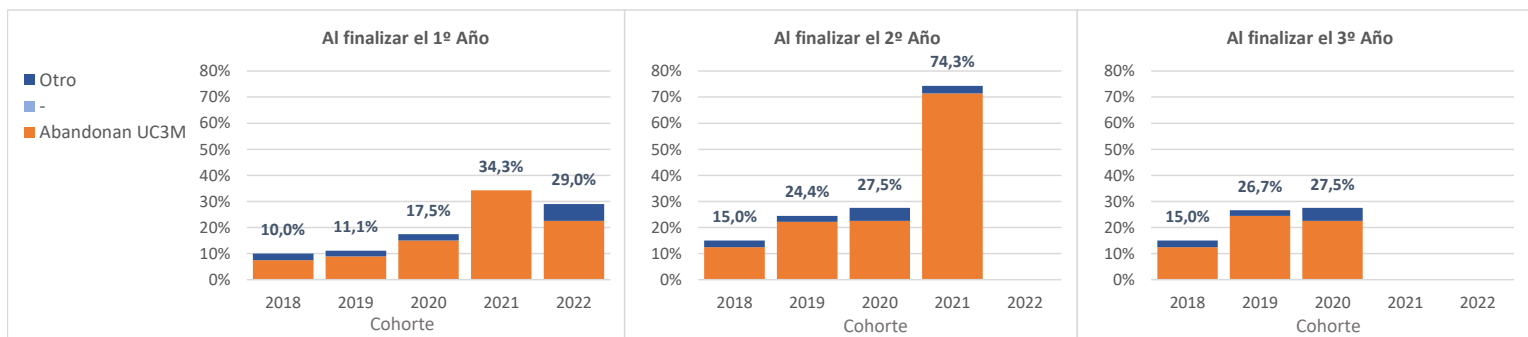

ABANDONO - Destino de los estudiantes que abandonan un título simple

Grado en Turismo

Datos acumulados por año

Cohorte	Nº	Al finalizar el 1º Año				Al finalizar el 2º Año				Al finalizar el 3º Año			
		Abandonan	Destino de los estudiantes que abandonan			Abandonan	Destino de los estudiantes que abandonan			Abandonan	Destino de los estudiantes que abandonan		
			Abandonan UC3M	-	Otro		Abandonan UC3M	-	Otro		Abandonan UC3M	-	Otro
2018	40	4	3	0	1	6	5	0	1	6	5	0	1
2019	45	5	4	0	1	11	10	0	1	12	11	0	1
2020	40	7	6	0	1	11	9	0	2	11	9	0	2
2021	35	12	12	0	0	26	25	0	1				
2022	31	9	7	0	2								

Datos acumulados por año

Cohorte	Nº	Al finalizar el 1º Año				Al finalizar el 2º Año				Al finalizar el 3º Año			
		Abandonan	Destino de los estudiantes que abandonan			Abandonan	Destino de los estudiantes que abandonan			Abandonan	Destino de los estudiantes que abandonan		
			Abandonan UC3M	-	Otro		Abandonan UC3M	-	Otro		Abandonan UC3M	-	Otro
2018	40	10,0%	7,5%	0,0%	2,5%	15,0%	12,5%	0,0%	2,5%	15,0%	12,5%	0,0%	2,5%
2019	45	11,1%	8,9%	0,0%	2,2%	24,4%	22,2%	0,0%	2,2%	26,7%	24,4%	0,0%	2,2%
2020	40	17,5%	15,0%	0,0%	2,5%	27,5%	22,5%	0,0%	5,0%	27,5%	22,5%	0,0%	5,0%
2021	35	34,3%	34,3%	0,0%	0,0%	74,3%	71,4%	0,0%	2,9%				
2022	31	29,0%	22,6%	0,0%	6,5%								

Tasa oficial de abandono: valor de la columna "Al Final del tercer año".

-= Continúa estudiando en una doble titulación que incluye el Grado en Turismo

*Datos de tasas a fecha 15/11/2023