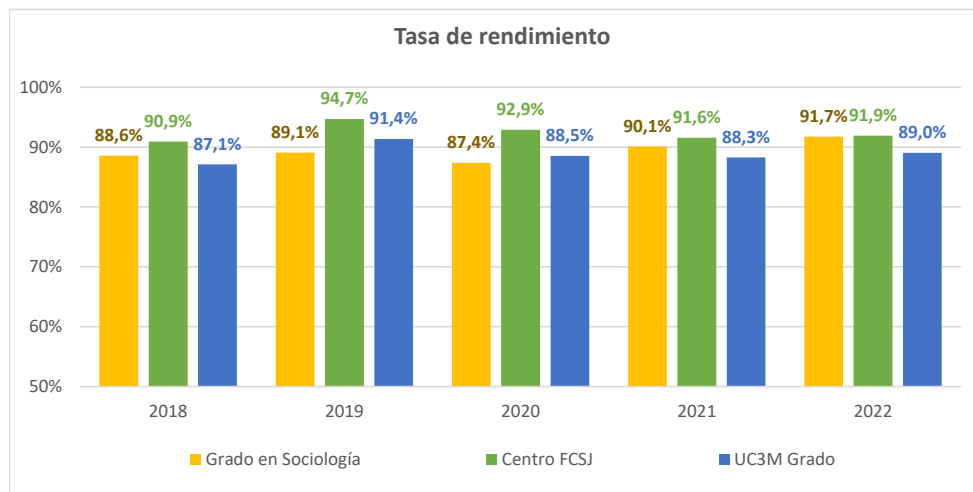

## RENDIMIENTO DE LOS ESTUDIANTES MATRICULADOS

### Grado en Sociología

Curso académico	Nº	Rendimiento titulación
2018	151	88,57%
2019	155	89,09%
2020	161	87,39%
2021	161	90,09%
2022	140	91,72%

**Tasa de rendimiento:** Relación porcentual entre el nº de créditos superados por los estudiantes matriculados en un curso académico y el nº total de créditos matriculados en dicho curso académico. Incluye estudiantes propios del plan. Excluye la prueba de idiomas y créditos complementarios, así como los créditos reconocidos y transferidos.