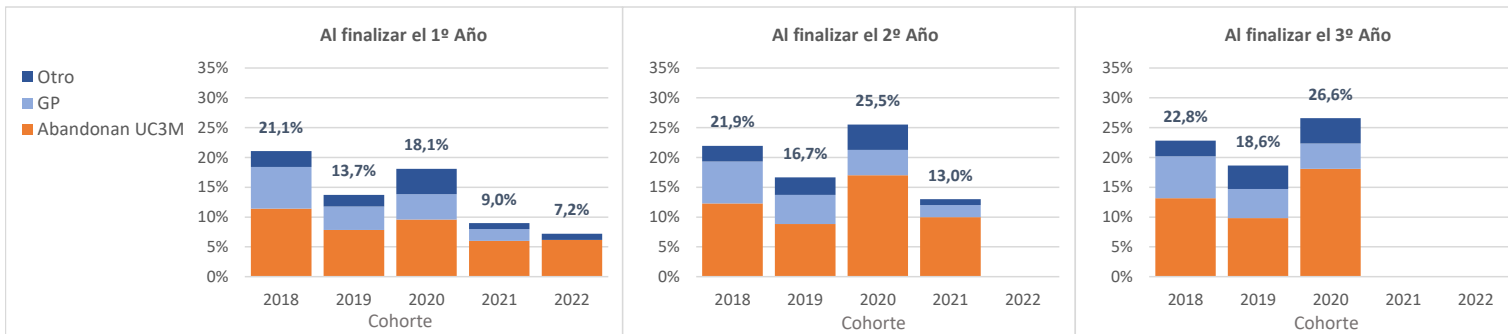

ABANDONO - Destino de los estudiantes que abandonan un título simple

Grado en Periodismo

Datos acumulados por año

Cohorte	Nº	Al finalizar el 1º Año				Al finalizar el 2º Año				Al finalizar el 3º Año			
		Abandonan	Destino de los estudiantes que abandonan			Abandonan	Destino de los estudiantes que abandonan			Abandonan	Destino de los estudiantes que abandonan		
			Abandonan UC3M	GP	Otro		Abandonan UC3M	GP	Otro		Abandonan UC3M	GP	Otro
2018	114	24	13	8	3	25	14	8	3	26	15	8	3
2019	102	14	8	4	2	17	9	5	3	19	10	5	4
2020	94	17	9	4	4	24	16	4	4	25	17	4	4
2021	100	9	6	2	1	13	10	2	1				
2022	97	7	6	0	1								

Datos acumulados por año

Cohorte	Nº	Al finalizar el 1º Año				Al finalizar el 2º Año				Al finalizar el 3º Año			
		Abandonan	Destino de los estudiantes que abandonan			Abandonan	Destino de los estudiantes que abandonan			Abandonan	Destino de los estudiantes que abandonan		
			Abandonan UC3M	GP	Otro		Abandonan UC3M	GP	Otro		Abandonan UC3M	GP	Otro
2018	114	21,1%	11,4%	7,0%	2,6%	21,9%	12,3%	7,0%	2,6%	22,8%	13,2%	7,0%	2,6%
2019	102	13,7%	7,8%	3,9%	2,0%	16,7%	8,8%	4,9%	2,9%	18,6%	9,8%	4,9%	3,9%
2020	94	18,1%	9,6%	4,3%	4,3%	25,5%	17,0%	4,3%	4,3%	26,6%	18,1%	4,3%	4,3%
2021	100	9,0%	6,0%	2,0%	1,0%	13,0%	10,0%	2,0%	1,0%				
2022	97	7,2%	6,2%	0,0%	1,0%								

Tasa oficial de abandono: valor de la columna "Al Final del tercer año".

GP= Continúa estudiando en una doble titulación que incluye el Grado en Periodismo

*Datos de tasas a fecha 15/11/2023