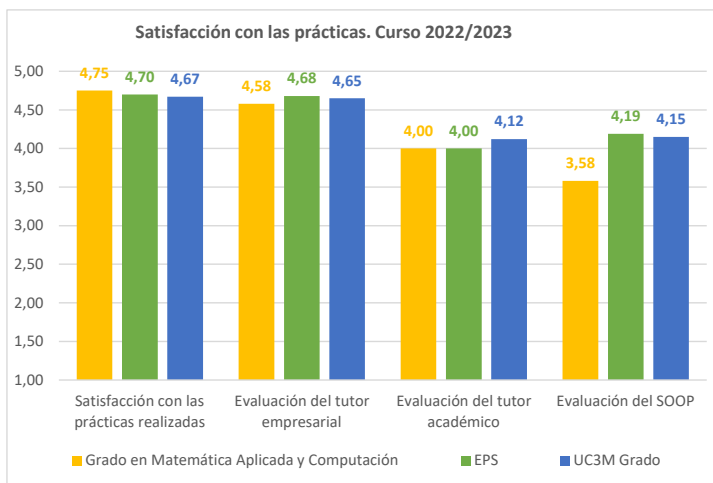

Ficha satisfacción con las prácticas externas

Grado en Matemática Aplicada y Computación

Curso académico	Población	Tasa de respuesta	Satisfacción con las prácticas realizadas	Evaluación del tutor empresarial	Evaluación del tutor académico	Evaluación del SOOP	Una vez finalizadas tus prácticas, ¿consideras que con ellas has aumentado tus posibilidades de obtener un trabajo?		¿Te ha ofrecido la empresa la posibilidad de incorporarte en plantilla a través de un contrato de trabajo una vez finalizado el periodo de prácticas?	
							Sí	No	Sí	No
2020		-								
2021		-								
2022	24	50,00%	4,75	4,58	4,00	3,58	100,00%	0,00%	50,00%	50,00%

*Valor promedio de los resultados obtenidos en cada pregunta. Máx. 5 Min. 1

*Los datos del curso 2020/2021 incluye estudiantes del 2019/20

*Valores extraídos de la encuesta realizada por la Fundación UC3M