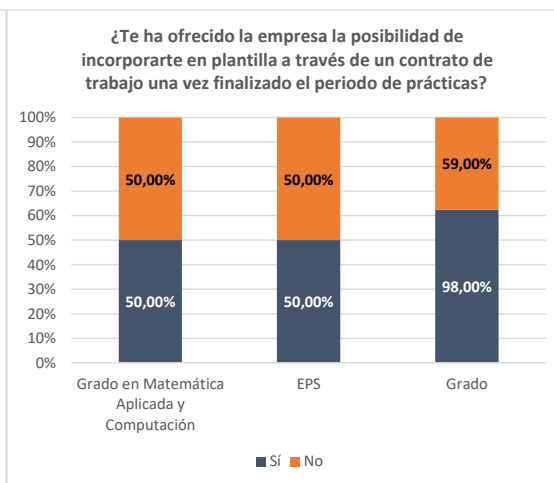

Ficha satisfacción con las prácticas externas

Grado en Matemática Aplicada y Computación

Curso académico	Población	Tasa de respuesta	Satisfacción con las prácticas realizadas	Evaluación del tutor empresarial	Evaluación del tutor académico	Evaluación del SOOP	Una vez finalizadas tus prácticas, ¿consideras que con ellas has aumentado tus posibilidades de obtener un trabajo?		¿Te ha ofrecido la empresa la posibilidad de incorporarte en plantilla a través de un contrato de trabajo una vez finalizado el periodo de prácticas?	
							Sí	No	Sí	No
2020		-								
2021		-								
2022	24	50,00%	4,75	4,58	4,00	3,58	100,00%	0,00%	50,00%	50,00%

*Valor promedio de los resultados obtenidos en cada pregunta. Máx. 5 Min. 1

*Los datos del curso 2020/2021 incluye estudiantes del 2019/20

*Valores extraídos de la encuesta realizada por la Fundación UC3M