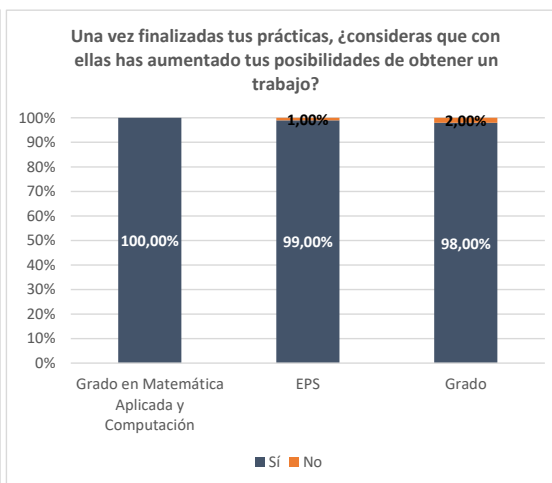

Ficha satisfacción con las prácticas externas

Grado en Matemática Aplicada y Computación

Curso académico	Población	Tasa de respuesta	Satisfacción con las prácticas realizadas	Evaluación del tutor empresarial	Evaluación del tutor académico	Evaluación del SOOP	Una vez finalizadas tus prácticas, ¿consideras que con ellas has aumentado tus posibilidades de obtener un trabajo?		¿Te ha ofrecido la empresa la posibilidad de incorporarte en plantilla a través de un contrato de trabajo una vez finalizado el periodo de prácticas?	
							Sí	No	Sí	No
2020		-								
2021		-								
2022	24	50,00%	4,75	4,58	4,00	3,58	100,00%	0,00%	50,00%	50,00%

*Valor promedio de los resultados obtenidos en cada pregunta. Máx. 5 Min. 1

*Los datos del curso 2020/2021 incluye estudiantes del 2019/20

*Valores extraídos de la encuesta realizada por la Fundación UC3M