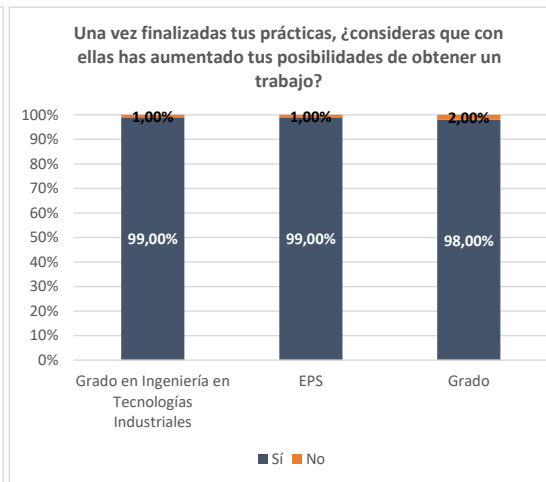

Ficha satisfacción con las prácticas externas

Grado en Ingeniería en Tecnologías Industriales

Curso académico	Población	Tasa de respuesta	Satisfacción con las prácticas realizadas	Evaluación del tutor empresarial	Evaluación del tutor académico	Evaluación del SOOP	Una vez finalizadas tus prácticas, ¿consideras que con ellas has aumentado tus posibilidades de obtener un trabajo?		¿Te ha ofrecido la empresa la posibilidad de incorporarte en plantilla a través de un contrato de trabajo una vez finalizado el periodo de prácticas?	
							Sí	No	Sí	No
2020	75	78,67%	4,53	4,54	3,63	4,03	98,00%	2,00%	39,00%	61,00%
2021	83	63,86%	4,70	4,62	3,51	4,19	100,00%	0,00%	43,00%	57,00%
2022	124	62,10%	4,71	4,76	4,14	4,27	99,00%	1,00%	34,00%	66,00%

*Valor promedio de los resultados obtenidos en cada pregunta. Máx. 5 Min. 1

*Los datos del curso 2020/2021 incluye estudiantes del 2019/20

*Valores extraídos de la encuesta realizada por la Fundación UC3M