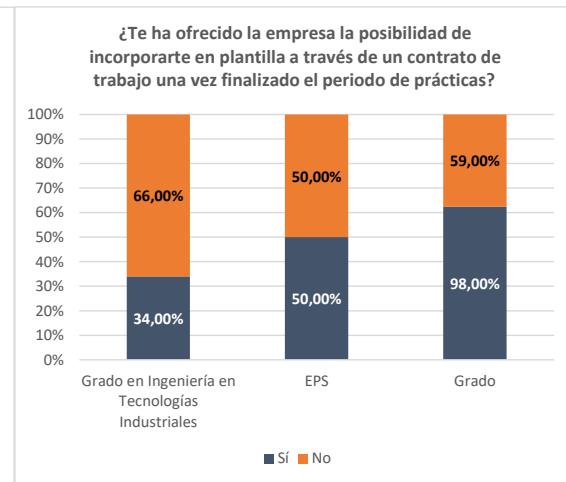

Ficha satisfacción con las prácticas externas

Grado en Ingeniería en Tecnologías Industriales

Curso académico	Población	Tasa de respuesta	Satisfacción con las prácticas realizadas	Evaluación del tutor empresarial	Evaluación del tutor académico	Evaluación del SOOP	Una vez finalizadas tus prácticas, ¿consideras que con ellas has aumentado tus posibilidades de obtener un trabajo?		¿Te ha ofrecido la empresa la posibilidad de incorporarte en plantilla a través de un contrato de trabajo una vez finalizado el periodo de prácticas?	
							Sí	No	Sí	No
2020	75	78,67%	4,53	4,54	3,63	4,03	98,00%	2,00%	39,00%	61,00%
2021	83	63,86%	4,70	4,62	3,51	4,19	100,00%	0,00%	43,00%	57,00%
2022	124	62,10%	4,71	4,76	4,14	4,27	99,00%	1,00%	34,00%	66,00%

*Valor promedio de los resultados obtenidos en cada pregunta. Máx. 5 Min. 1

*Los datos del curso 2020/2021 incluye estudiantes del 2019/20

*Valores extraídos de la encuesta realizada por la Fundación UC3M