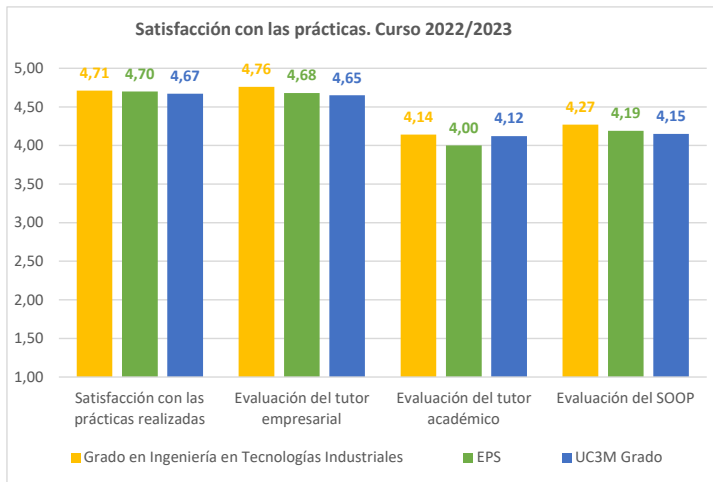

Ficha satisfacción con las prácticas externas

Grado en Ingeniería en Tecnologías Industriales

Curso académico	Población	Tasa de respuesta	Satisfacción con las prácticas realizadas	Evaluación del tutor empresarial	Evaluación del tutor académico	Evaluación del SOOP	Una vez finalizadas tus prácticas, ¿consideras que con ellas has aumentado tus posibilidades de obtener un trabajo?		¿Te ha ofrecido la empresa la posibilidad de incorporarte en plantilla a través de un contrato de trabajo una vez finalizado el periodo de prácticas?	
							Sí	No	Sí	No
2020	75	78,67%	4,53	4,54	3,63	4,03	98,00%	2,00%	39,00%	61,00%
2021	83	63,86%	4,70	4,62	3,51	4,19	100,00%	0,00%	43,00%	57,00%
2022	124	62,10%	4,71	4,76	4,14	4,27	99,00%	1,00%	34,00%	66,00%

*Valor promedio de los resultados obtenidos en cada pregunta. Máx. 5 Min. 1

*Los datos del curso 2020/2021 incluye estudiantes del 2019/20

*Valores extraídos de la encuesta realizada por la Fundación UC3M