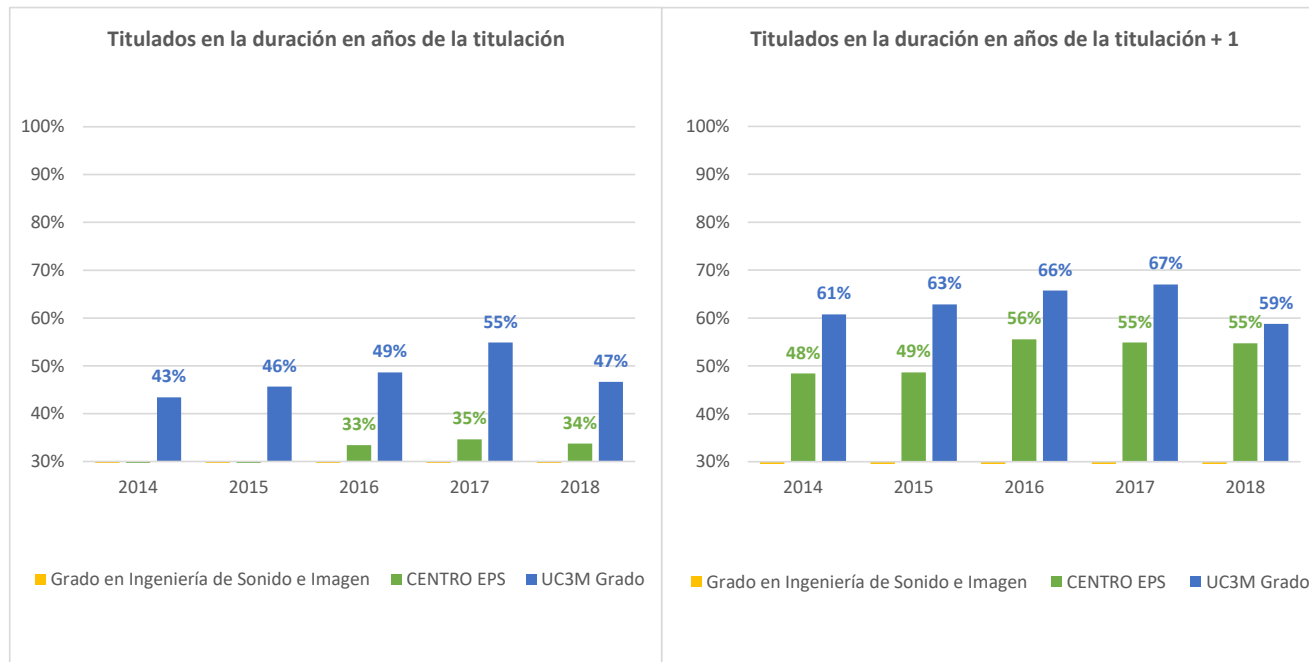

## GRADUACIÓN DE LOS ESTUDIANTES

Tasa oficial de graduación: porcentaje de titulados en la duración en años de la titulación más 1 respecto estudiantes matriculados de la cohorte

\*Duración de los estudios: 4 años

\*Datos de tasas a fecha 15/11/2023