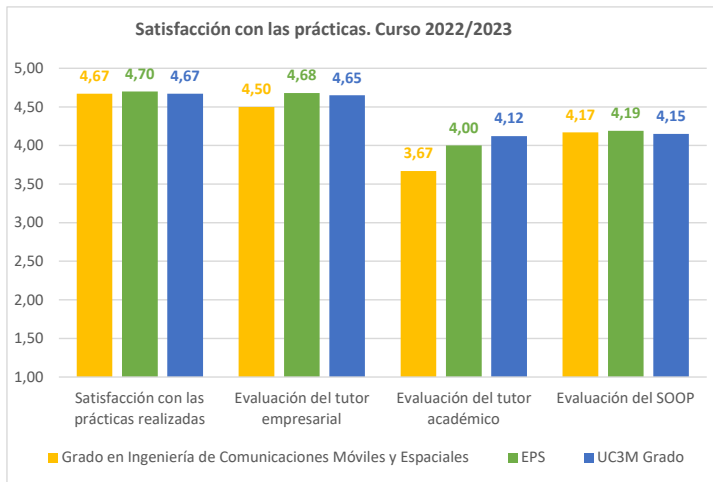

Ficha satisfacción con las prácticas externas

Grado en Ingeniería de Comunicaciones Móviles y Espaciales

Curso académico	Población	Tasa de respuesta	Satisfacción con las prácticas realizadas	Evaluación del tutor empresarial	Evaluación del tutor académico	Evaluación del SOOP	Una vez finalizadas tus prácticas, ¿consideras que con ellas has aumentado tus posibilidades de obtener un trabajo?		¿Te ha ofrecido la empresa la posibilidad de incorporarte en plantilla a través de un contrato de trabajo una vez finalizado el periodo de prácticas?	
							Sí	No	Sí	No
2020	10	60,00%	4,33	4,33	3,33	3,67	83,00%	17,00%	50,00%	50,00%
2021	19	47,37%	4,78	4,56	4,22	4,44	100,00%	0,00%	67,00%	33,00%
2022	14	85,71%	4,67	4,50	3,67	4,17	100,00%	0,00%	42,00%	58,00%

*Valor promedio de los resultados obtenidos en cada pregunta. Máx. 5 Min. 1

*Los datos del curso 2020/2021 incluye estudiantes del 2019/20

*Valores extraídos de la encuesta realizada por la Fundación UC3M