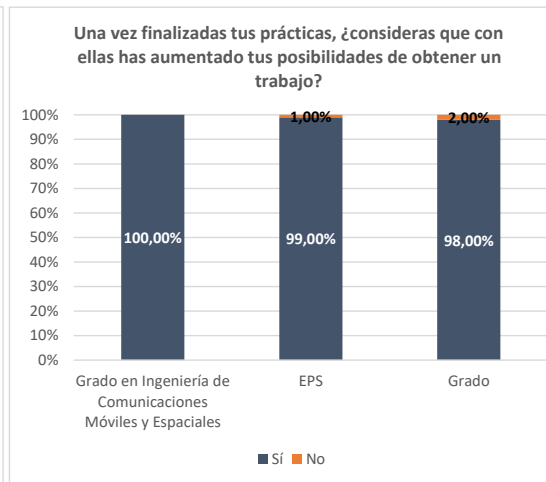

Ficha satisfacción con las prácticas externas

Grado en Ingeniería de Comunicaciones Móviles y Espaciales

Curso académico	Población	Tasa de respuesta	Satisfacción con las prácticas realizadas	Evaluación del tutor empresarial	Evaluación del tutor académico	Evaluación del SOOP	Una vez finalizadas tus prácticas, ¿consideras que con ellas has aumentado tus posibilidades de obtener un trabajo?		¿Te ha ofrecido la empresa la posibilidad de incorporarte en plantilla a través de un contrato de trabajo una vez finalizado el periodo de prácticas?	
							Sí	No	Sí	No
2020	10	60,00%	4,33	4,33	3,33	3,67	83,00%	17,00%	50,00%	50,00%
2021	19	47,37%	4,78	4,56	4,22	4,44	100,00%	0,00%	67,00%	33,00%
2022	14	85,71%	4,67	4,50	3,67	4,17	100,00%	0,00%	42,00%	58,00%

*Valor promedio de los resultados obtenidos en cada pregunta. Máx. 5 Min. 1

*Los datos del curso 2020/2021 incluye estudiantes del 2019/20

*Valores extraídos de la encuesta realizada por la Fundación UC3M