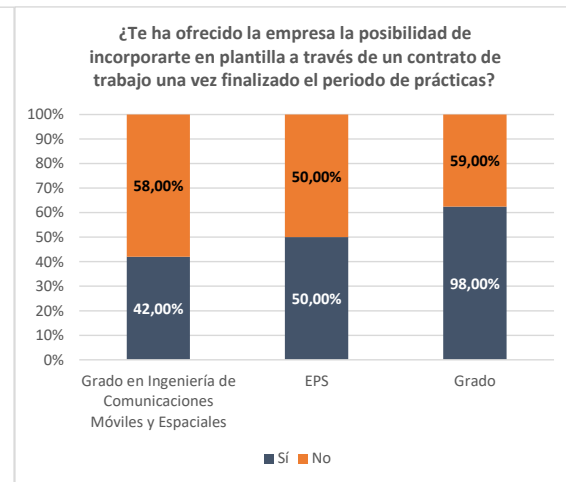

Ficha satisfacción con las prácticas externas

Grado en Ingeniería de Comunicaciones Móviles y Espaciales

Curso académico	Población	Tasa de respuesta	Satisfacción con las prácticas realizadas	Evaluación del tutor empresarial	Evaluación del tutor académico	Evaluación del SOOP	Una vez finalizadas tus prácticas, ¿consideras que con ellas has aumentado tus posibilidades de obtener un trabajo?		¿Te ha ofrecido la empresa la posibilidad de incorporarte en plantilla a través de un contrato de trabajo una vez finalizado el periodo de prácticas?	
							Sí	No	Sí	No
2020	10	60,00%	4,33	4,33	3,33	3,67	83,00%	17,00%	50,00%	50,00%
2021	19	47,37%	4,78	4,56	4,22	4,44	100,00%	0,00%	67,00%	33,00%
2022	14	85,71%	4,67	4,50	3,67	4,17	100,00%	0,00%	42,00%	58,00%

*Valor promedio de los resultados obtenidos en cada pregunta. Máx. 5 Min. 1

*Los datos del curso 2020/2021 incluye estudiantes del 2019/20

*Valores extraídos de la encuesta realizada por la Fundación UC3M