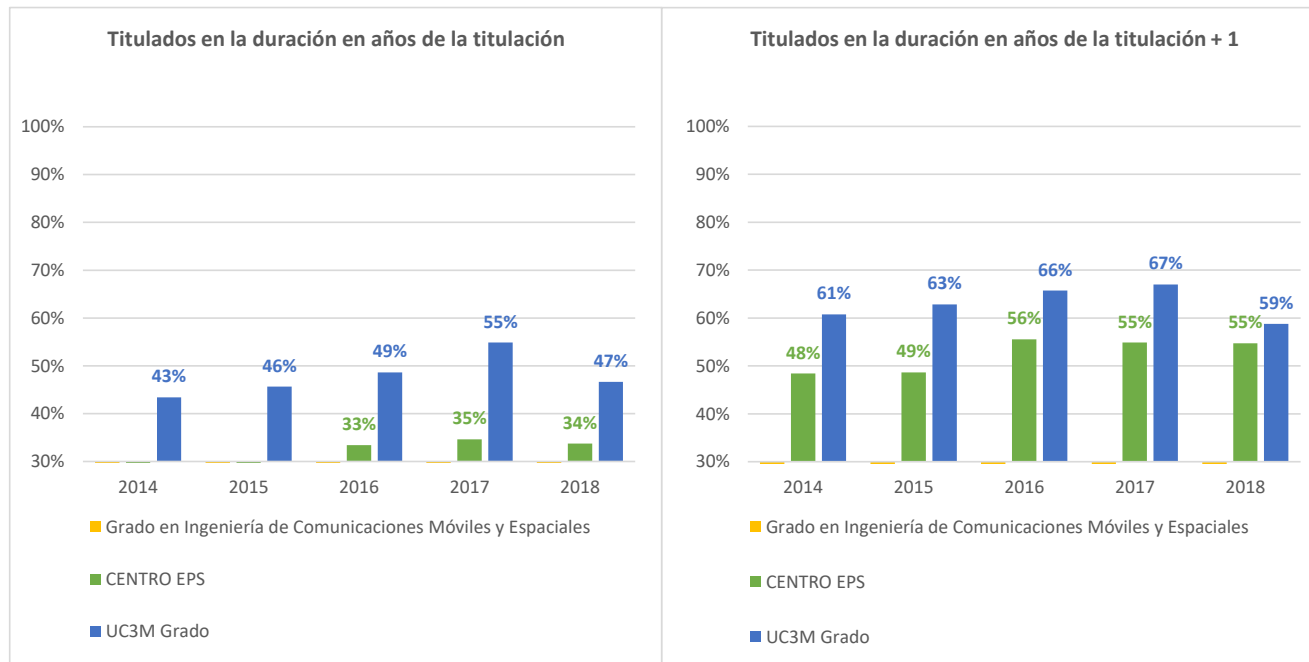

GRADUACIÓN DE LOS ESTUDIANTES

Grado en Ingeniería de Comunicaciones Móviles y Espaciales

Cohorte	Nº	Titulados en la duración en años de la titulación		Titulados en la duración en años de la titulación + 1	
		Nº	%	Nº	%
2014	51	2	3,92%	9	17,65%
2015	50	2	4,00%	6	12,00%
2016	37	0	0,00%	2	5,41%
2017	38	0	0,00%	10	26,32%
2018	38	1	2,63%	7	18,42%

Tasa oficial de graduación: porcentaje de titulados en la duración en años de la titulación más 1 respecto estudiantes matriculados de la cohorte

*Duración de los estudios: 4 años

*Datos de tasas a fecha 15/11/2023