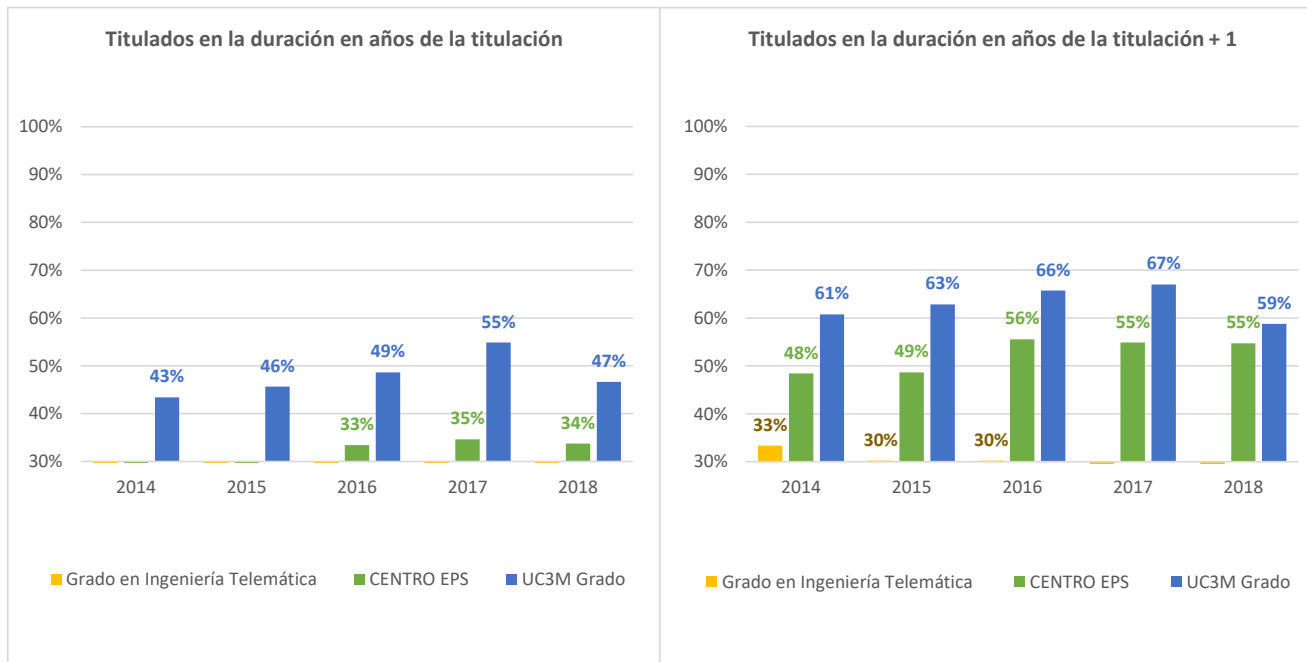

GRADUACIÓN DE LOS ESTUDIANTES

Grado en Ingeniería Telemática

| Cohorte | Nº | Titulados en la duración en años de la titulación | | Titulados en la duración en años de la titulación + 1 | |
|---------|----|---|--------|---|--------|
| 2014 | 42 | 4 | 9,52% | 14 | 33,33% |
| 2015 | 43 | 6 | 13,95% | 13 | 30,23% |
| 2016 | 43 | 6 | 13,95% | 13 | 30,23% |
| 2017 | 59 | 4 | 6,78% | 15 | 25,42% |
| 2018 | 52 | 11 | 21,15% | 15 | 28,85% |

Tasa oficial de graduación: porcentaje de titulados en la duración en años de la titulación más 1 respecto estudiantes matriculados de la cohorte

*Duración de los estudios: 4 años

*Datos de tasas a fecha 15/11/2023