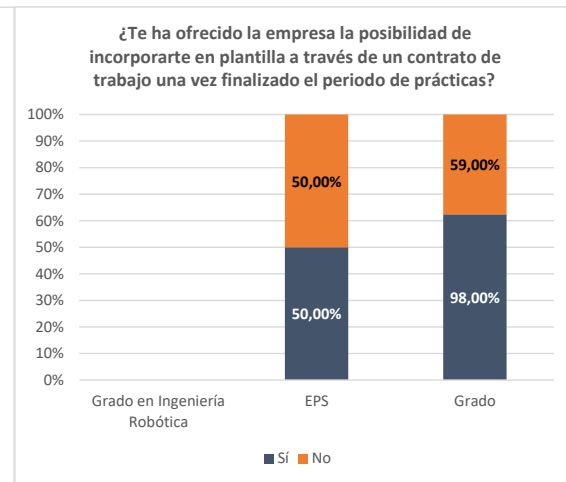

Ficha satisfacción con las prácticas externas

Grado en Ingeniería Robótica

Curso académico	Población	Tasa de respuesta	Satisfacción con las prácticas realizadas	Evaluación del tutor empresarial	Evaluación del tutor académico	Evaluación del SOOP	Una vez finalizadas tus prácticas, ¿consideras que con ellas has aumentado tus posibilidades de obtener un trabajo?		¿Te ha ofrecido la empresa la posibilidad de incorporarte en plantilla a través de un contrato de trabajo una vez finalizado el periodo de prácticas?	
							Sí	No	Sí	No
2020		-								
2021		-								
2022		-								

*Valor promedio de los resultados obtenidos en cada pregunta. Máx. 5 Min. 1

*Los datos del curso 2020/2021 incluye estudiantes del 2019/20

*Valores extraídos de la encuesta realizada por la Fundación UC3M