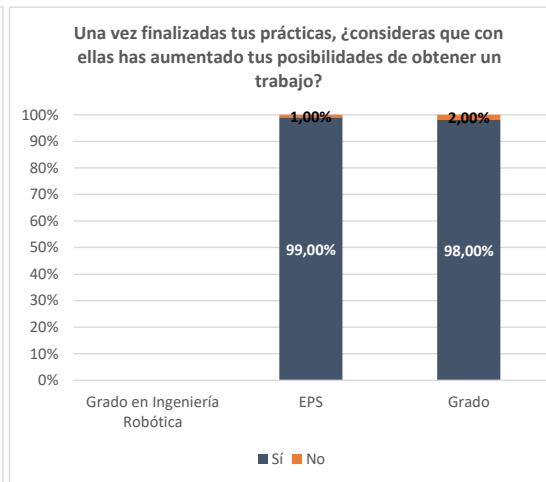

Ficha satisfacción con las prácticas externas

Grado en Ingeniería Robótica

Curso académico	Población	Tasa de respuesta	Satisfacción con las prácticas realizadas	Evaluación del tutor empresarial	Evaluación del tutor académico	Evaluación del SOOP	Una vez finalizadas tus prácticas, ¿consideras que con ellas has aumentado tus posibilidades de obtener un trabajo?		¿Te ha ofrecido la empresa la posibilidad de incorporarte en plantilla a través de un contrato de trabajo una vez finalizado el periodo de prácticas?	
							Sí	No	Sí	No
2020		-								
2021		-								
2022		-								

*Valor promedio de los resultados obtenidos en cada pregunta. Máx. 5 Min. 1

*Los datos del curso 2020/2021 incluye estudiantes del 2019/20

*Valores extraídos de la encuesta realizada por la Fundación UC3M