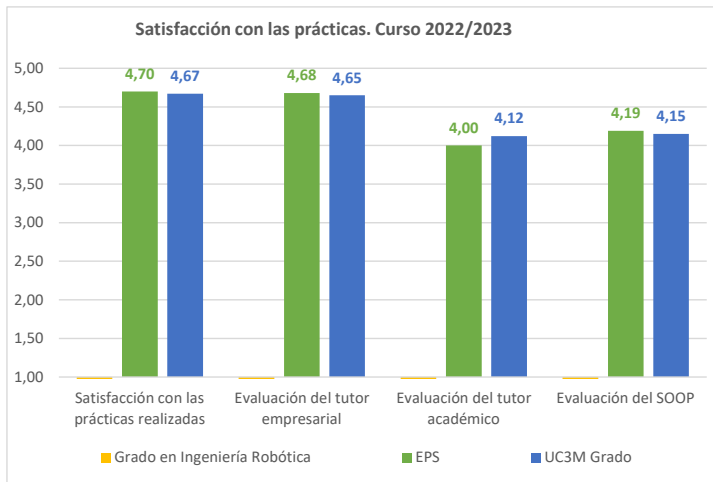

Ficha satisfacción con las prácticas externas

Grado en Ingeniería Robótica

Curso académico	Población	Tasa de respuesta	Satisfacción con las prácticas realizadas	Evaluación del tutor empresarial	Evaluación del tutor académico	Evaluación del SOOP	Una vez finalizadas tus prácticas, ¿consideras que con ellas has aumentado tus posibilidades de obtener un trabajo?		¿Te ha ofrecido la empresa la posibilidad de incorporarte en plantilla a través de un contrato de trabajo una vez finalizado el periodo de prácticas?	
							Sí	No	Sí	No
2020		-								
2021		-								
2022		-								

*Valor promedio de los resultados obtenidos en cada pregunta. Máx. 5 Min. 1

*Los datos del curso 2020/2021 incluye estudiantes del 2019/20

*Valores extraídos de la encuesta realizada por la Fundación UC3M