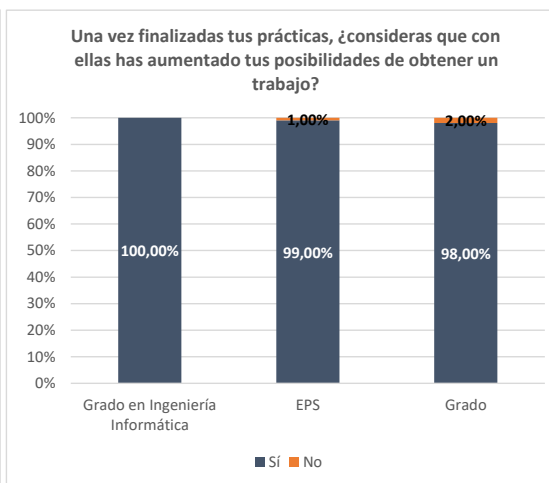

Ficha satisfacción con las prácticas externas

Grado en Ingeniería Informática

Curso académico	Población	Tasa de respuesta	Satisfacción con las prácticas realizadas	Evaluación del tutor empresarial	Evaluación del tutor académico	Evaluación del SOOP	Una vez finalizadas tus prácticas, ¿consideras que con ellas has aumentado tus posibilidades de obtener un trabajo?		¿Te ha ofrecido la empresa la posibilidad de incorporarte en plantilla a través de un contrato de trabajo una vez finalizado el periodo de prácticas?	
							Sí	No	Sí	No
2020	88	65,91%	4,52	4,40	3,62	4,16	100,00%	0,00%	55,00%	45,00%
2021	117	52,14%	4,62	4,57	3,72	4,10	98,00%	2,00%	66,00%	34,00%
2022	98	66,33%	4,72	4,74	3,91	4,26	100,00%	0,00%	57,00%	43,00%

*Valor promedio de los resultados obtenidos en cada pregunta. Máx. 5 Min. 1

*Los datos del curso 2020/2021 incluye estudiantes del 2019/20

*Valores extraídos de la encuesta realizada por la Fundación UC3M