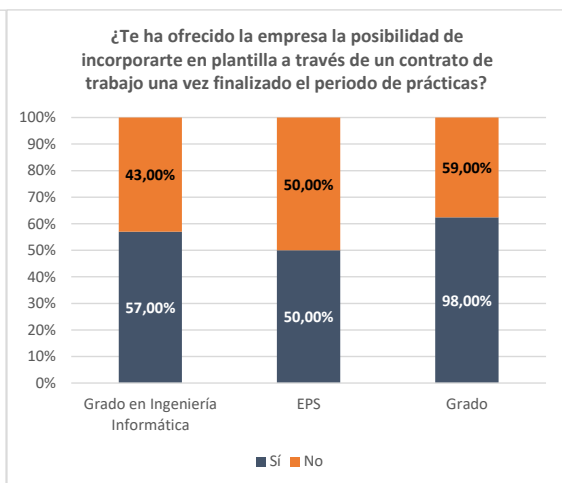

Ficha satisfacción con las prácticas externas

Grado en Ingeniería Informática

Curso académico	Población	Tasa de respuesta	Satisfacción con las prácticas realizadas	Evaluación del tutor empresarial	Evaluación del tutor académico	Evaluación del SOOP	Una vez finalizadas tus prácticas, ¿consideras que con ellas has aumentado tus posibilidades de obtener un trabajo?		¿Te ha ofrecido la empresa la posibilidad de incorporarte en plantilla a través de un contrato de trabajo una vez finalizado el periodo de prácticas?	
							Sí	No	Sí	No
2020	88	65,91%	4,52	4,40	3,62	4,16	100,00%	0,00%	55,00%	45,00%
2021	117	52,14%	4,62	4,57	3,72	4,10	98,00%	2,00%	66,00%	34,00%
2022	98	66,33%	4,72	4,74	3,91	4,26	100,00%	0,00%	57,00%	43,00%

*Valor promedio de los resultados obtenidos en cada pregunta. Máx. 5 Min. 1

*Los datos del curso 2020/2021 incluye estudiantes del 2019/20

*Valores extraídos de la encuesta realizada por la Fundación UC3M