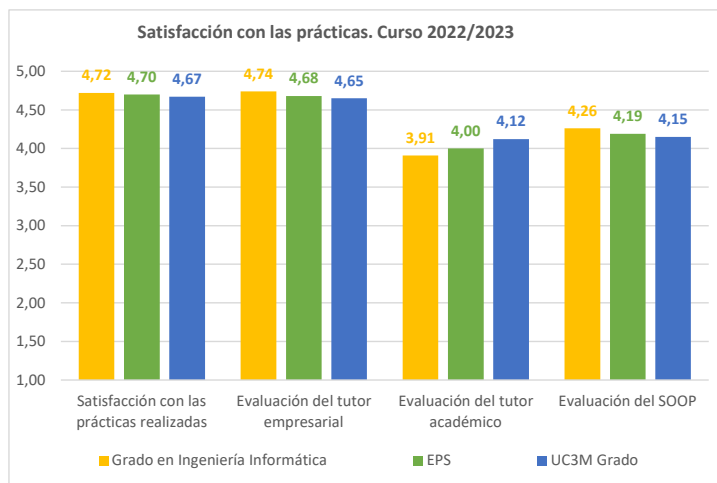

Ficha satisfacción con las prácticas externas

Grado en Ingeniería Informática

Curso académico	Población	Tasa de respuesta	Satisfacción con las prácticas realizadas	Evaluación del tutor empresarial	Evaluación del tutor académico	Evaluación del SOOP	Una vez finalizadas tus prácticas, ¿consideras que con ellas has aumentado tus posibilidades de obtener un trabajo?		¿Te ha ofrecido la empresa la posibilidad de incorporarte en plantilla a través de un contrato de trabajo una vez finalizado el periodo de prácticas?	
							Sí	No	Sí	No
2020	88	65,91%	4,52	4,40	3,62	4,16	100,00%	0,00%	55,00%	45,00%
2021	117	52,14%	4,62	4,57	3,72	4,10	98,00%	2,00%	66,00%	34,00%
2022	98	66,33%	4,72	4,74	3,91	4,26	100,00%	0,00%	57,00%	43,00%

*Valor promedio de los resultados obtenidos en cada pregunta. Máx. 5 Min. 1

*Los datos del curso 2020/2021 incluye estudiantes del 2019/20

*Valores extraídos de la encuesta realizada por la Fundación UC3M