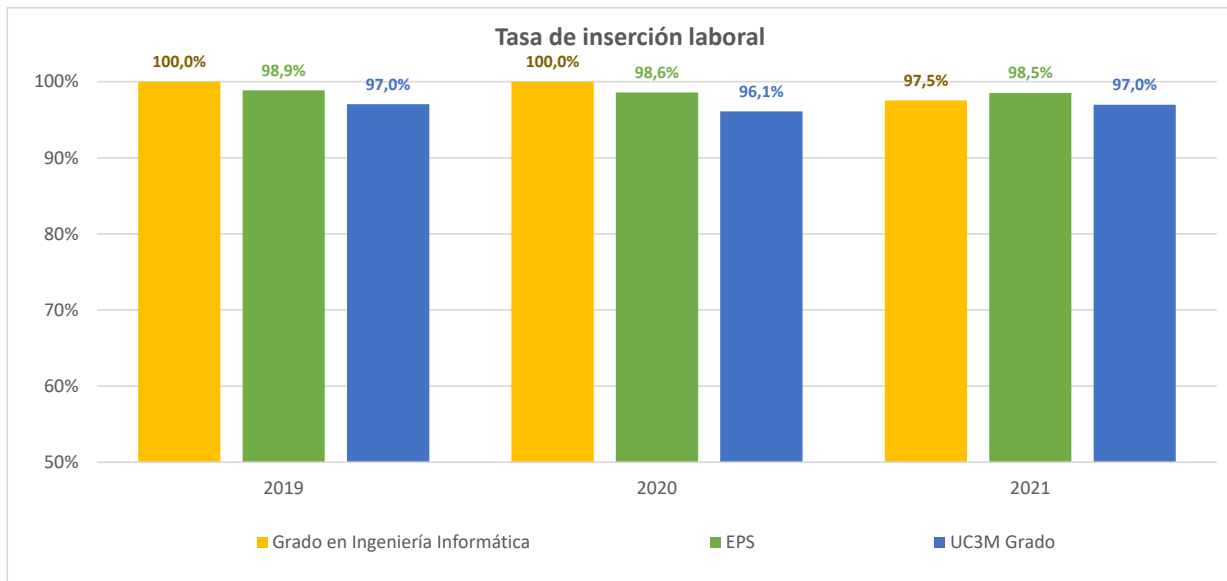

Grado en Ingeniería Informática

Promoción	Población	Tasa de respuesta	Población activa	Tasa de inserción laboral	Tasa de empleo	Población no activa	Continúa estudiando	Otros
2019	121	57,85%	100,00%	100,00%	98,57%	0,00%	0,00%	0,00%
2020	158	56,96%	98,89%	100,00%	97,75%	1,11%	100,00%	0,00%
2021	187	65,24%	100,00%	97,54%	93,44%	0,00%	0,00%	0,00%

Tasa de inserción laboral: relación porcentual entre los egresados que han manifestado estar trabajando o haber trabajado y la población activa

Tasa de empleo: relación porcentual entre los egresados que han manifestado estar trabajando y la población activa

*Valores extraídos de la encuesta realizada por la Fundación UC3M al año de finalización de los estudios

En el caso de Grado, a partir de la promoción de 2020 la encuesta se realiza tras dos años de finalizar los estudios.