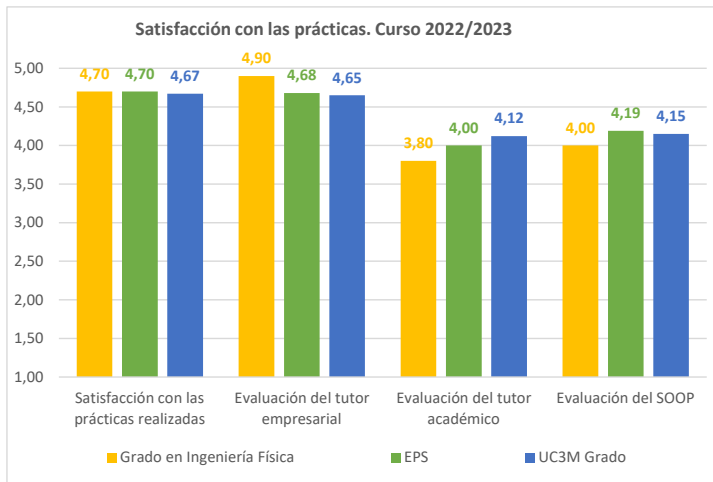

Ficha satisfacción con las prácticas externas

Grado en Ingeniería Física

Curso académico	Población	Tasa de respuesta	Satisfacción con las prácticas realizadas	Evaluación del tutor empresarial	Evaluación del tutor académico	Evaluación del SOOP	Una vez finalizadas tus prácticas, ¿consideras que con ellas has aumentado tus posibilidades de obtener un trabajo?		¿Te ha ofrecido la empresa la posibilidad de incorporarte en plantilla a través de un contrato de trabajo una vez finalizado el periodo de prácticas?	
							Sí	No	Sí	No
2020		-								
2021		-								
2022	11	90,91%	4,70	4,90	3,80	4,00	100,00%	0,00%	50,00%	50,00%

*Valor promedio de los resultados obtenidos en cada pregunta. Máx. 5 Min. 1

*Los datos del curso 2020/2021 incluye estudiantes del 2019/20

*Valores extraídos de la encuesta realizada por la Fundación UC3M