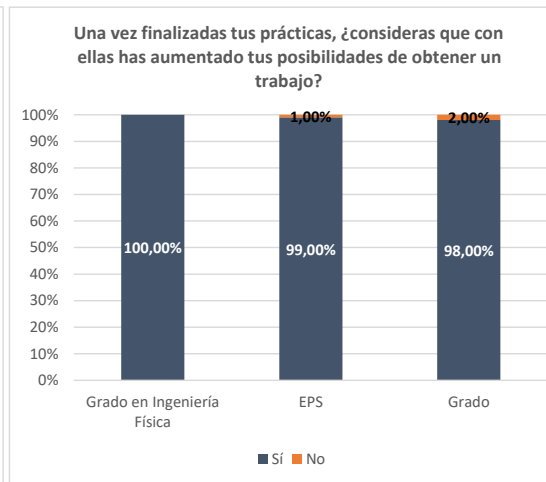

Ficha satisfacción con las prácticas externas

Grado en Ingeniería Física

Curso académico	Población	Tasa de respuesta	Satisfacción con las prácticas realizadas	Evaluación del tutor empresarial	Evaluación del tutor académico	Evaluación del SOOP	Una vez finalizadas tus prácticas, ¿consideras que con ellas has aumentado tus posibilidades de obtener un trabajo?		¿Te ha ofrecido la empresa la posibilidad de incorporarte en plantilla a través de un contrato de trabajo una vez finalizado el periodo de prácticas?	
							Sí	No	Sí	No
2020		-								
2021		-								
2022	11	90,91%	4,70	4,90	3,80	4,00	100,00%	0,00%	50,00%	50,00%

*Valor promedio de los resultados obtenidos en cada pregunta. Máx. 5 Min. 1

*Los datos del curso 2020/2021 incluye estudiantes del 2019/20

*Valores extraídos de la encuesta realizada por la Fundación UC3M