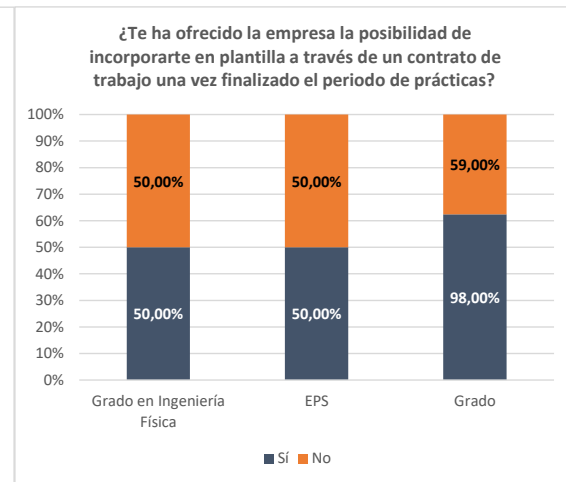

Ficha satisfacción con las prácticas externas

Grado en Ingeniería Física

Curso académico	Población	Tasa de respuesta	Satisfacción con las prácticas realizadas	Evaluación del tutor empresarial	Evaluación del tutor académico	Evaluación del SOOP	Una vez finalizadas tus prácticas, ¿consideras que con ellas has aumentado tus posibilidades de obtener un trabajo?		¿Te ha ofrecido la empresa la posibilidad de incorporarte en plantilla a través de un contrato de trabajo una vez finalizado el periodo de prácticas?	
							Sí	No	Sí	No
2020		-								
2021		-								
2022	11	90,91%	4,70	4,90	3,80	4,00	100,00%	0,00%	50,00%	50,00%

*Valor promedio de los resultados obtenidos en cada pregunta. Máx. 5 Min. 1

*Los datos del curso 2020/2021 incluye estudiantes del 2019/20

*Valores extraídos de la encuesta realizada por la Fundación UC3M