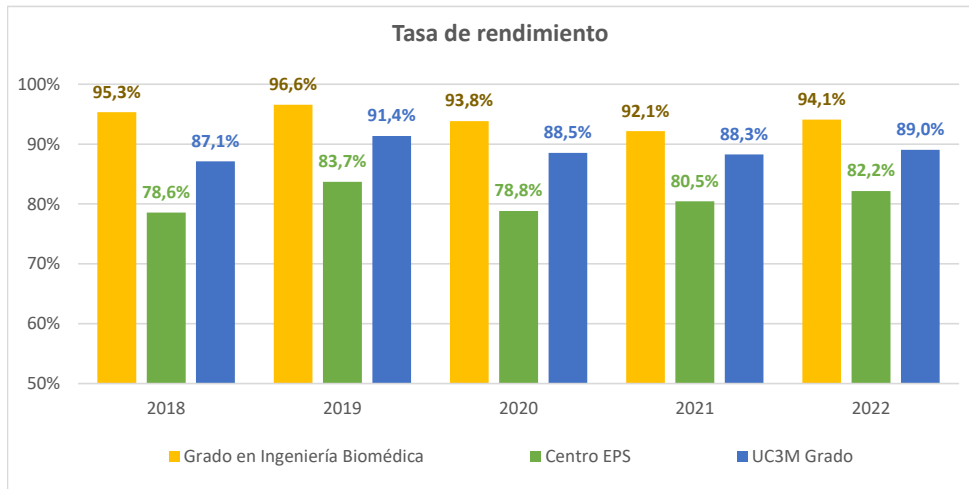

## RENDIMIENTO DE LOS ESTUDIANTES MATRICULADOS

### Grado en Ingeniería Biomédica

Curso académico	Nº	Rendimiento titulación
2018	293	95,33%
2019	289	96,55%
2020	283	93,84%
2021	270	92,14%
2022	277	94,10%

**Tasa de rendimiento:** Relación porcentual entre el nº de créditos superados por los estudiantes matriculados en un curso académico y el nº total de créditos matriculados en dicho curso académico. Incluye estudiantes propios del plan. Excluye la prueba de idiomas y créditos complementarios, así como los créditos reconocidos y transferidos.