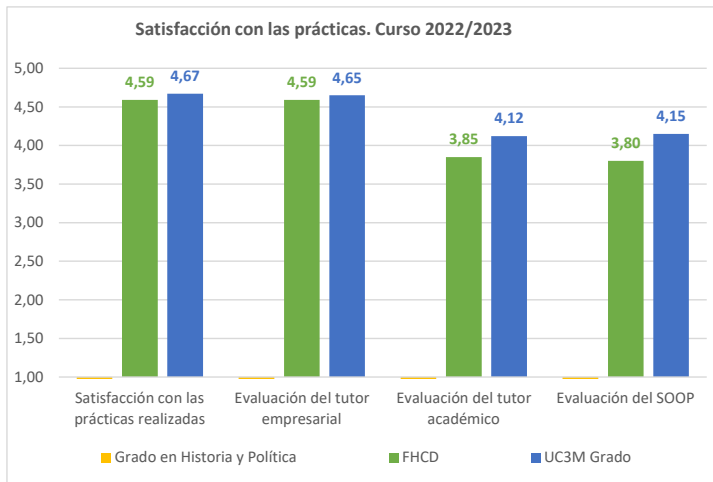

Ficha satisfacción con las prácticas externas

Grado en Historia y Política

Curso académico	Población	Tasa de respuesta	Satisfacción con las prácticas realizadas	Evaluación del tutor empresarial	Evaluación del tutor académico	Evaluación del SOOP	Una vez finalizadas tus prácticas, ¿consideras que con ellas has aumentado tus posibilidades de obtener un trabajo?		¿Te ha ofrecido la empresa la posibilidad de incorporarte en plantilla a través de un contrato de trabajo una vez finalizado el periodo de prácticas?	
							Sí	No	Sí	No
2020		-								
2021		-								
2022		-								

*Valor promedio de los resultados obtenidos en cada pregunta. Máx. 5 Min. 1

*Los datos del curso 2020/2021 incluye estudiantes del 2019/20

*Valores extraídos de la encuesta realizada por la Fundación UC3M