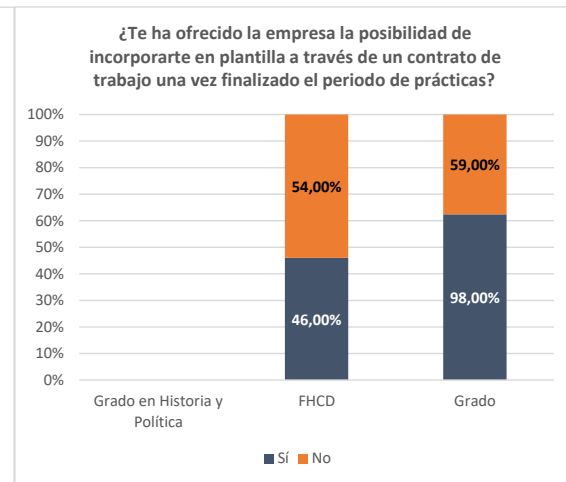

Ficha satisfacción con las prácticas externas

Grado en Historia y Política

Curso académico	Población	Tasa de respuesta	Satisfacción con las prácticas realizadas	Evaluación del tutor empresarial	Evaluación del tutor académico	Evaluación del SOOP	Una vez finalizadas tus prácticas, ¿consideras que con ellas has aumentado tus posibilidades de obtener un trabajo?		¿Te ha ofrecido la empresa la posibilidad de incorporarte en plantilla a través de un contrato de trabajo una vez finalizado el periodo de prácticas?	
							Sí	No	Sí	No
2020		-								
2021		-								
2022		-								

*Valor promedio de los resultados obtenidos en cada pregunta. Máx. 5 Min. 1

*Los datos del curso 2020/2021 incluye estudiantes del 2019/20

*Valores extraídos de la encuesta realizada por la Fundación UC3M