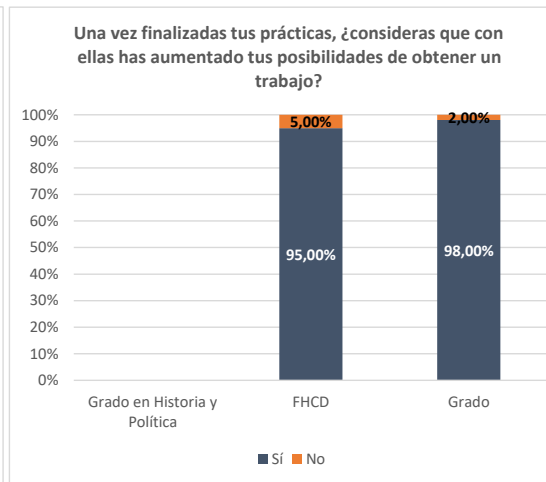

Ficha satisfacción con las prácticas externas

Grado en Historia y Política

Curso académico	Población	Tasa de respuesta	Satisfacción con las prácticas realizadas	Evaluación del tutor empresarial	Evaluación del tutor académico	Evaluación del SOOP	Una vez finalizadas tus prácticas, ¿consideras que con ellas has aumentado tus posibilidades de obtener un trabajo?		¿Te ha ofrecido la empresa la posibilidad de incorporarte en plantilla a través de un contrato de trabajo una vez finalizado el periodo de prácticas?	
							Sí	No	Sí	No
2020		-								
2021		-								
2022		-								

*Valor promedio de los resultados obtenidos en cada pregunta. Máx. 5 Min. 1

*Los datos del curso 2020/2021 incluye estudiantes del 2019/20

*Valores extraídos de la encuesta realizada por la Fundación UC3M