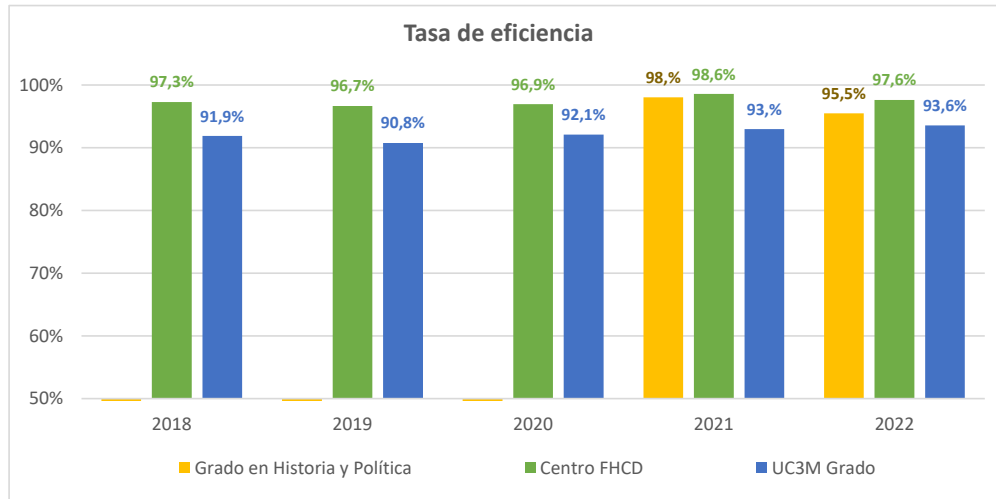

Grado en Historia y Política

Curso académico	Titulados	Eficiencia titulación
2018		-
2019		-
2020		-
2021	17	98,02%
2022	28	95,48%

Tasa de eficiencia de los egresados: Relación porcentual entre el número total de créditos que ha superado un estudiante a lo largo de la titulación en la que ha sido egresado y el número total de créditos en los que se ha matriculado.