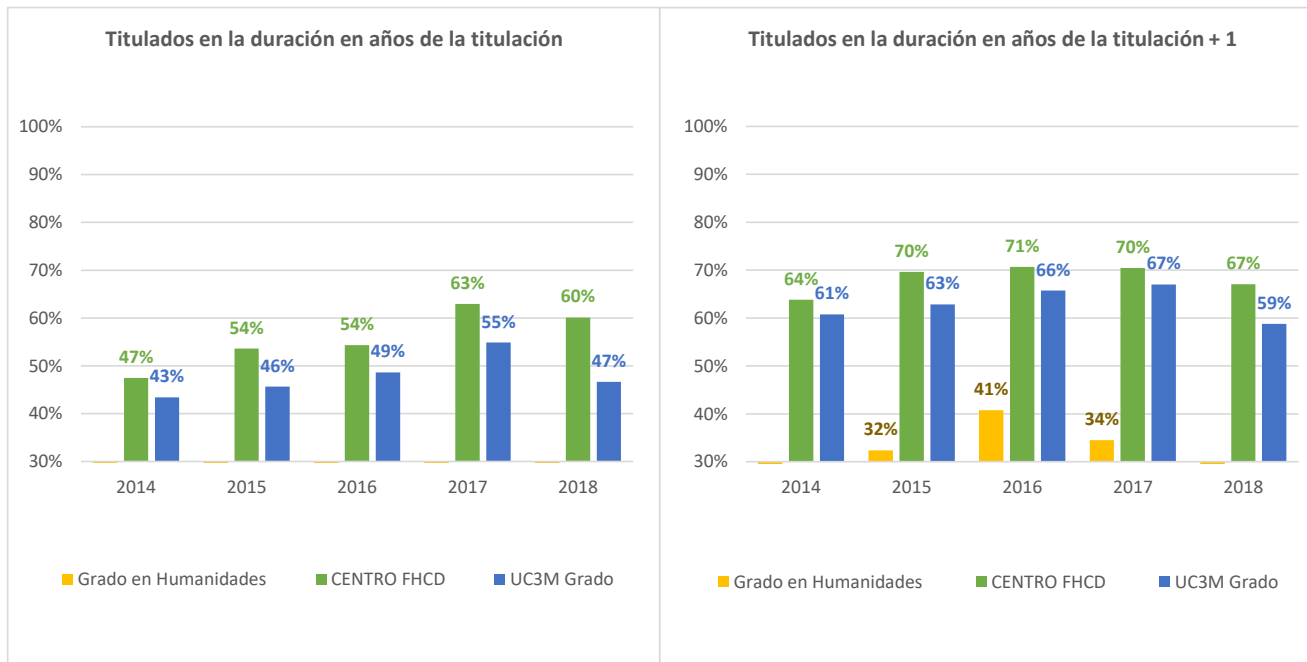

GRADUACIÓN DE LOS ESTUDIANTES

Grado en Humanidades

Cohorte	Nº	Titulados en la duración en años de la titulación		Titulados en la duración en años de la titulación + 1	
2014	41	2	4,88%	11	26,83%
2015	34	5	14,71%	11	32,35%
2016	27	5	18,52%	11	40,74%
2017	29	7	24,14%	10	34,48%
2018	19	4	21,05%	5	26,32%

Tasa oficial de graduación: porcentaje de titulados en la duración en años de la titulación más 1 respecto estudiantes matriculados de la cohorte

*Duración de los estudios: 4 años

*Datos de tasas a fecha 15/11/2023