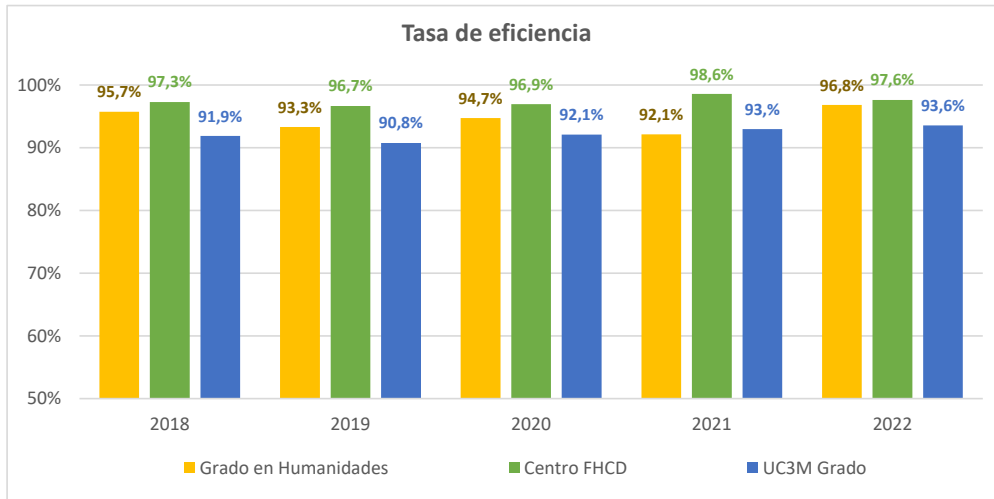

Grado en Humanidades

Curso académico	Titulados	Eficiencia titulación
2018	18	95,73%
2019	13	93,31%
2020	15	94,74%
2021	10	92,15%
2022	13	96,82%

Tasa de eficiencia de los egresados: Relación porcentual entre el número total de créditos que ha superado un estudiante a lo largo de la titulación en la que ha sido egresado y el número total de créditos en los que se ha matriculado.