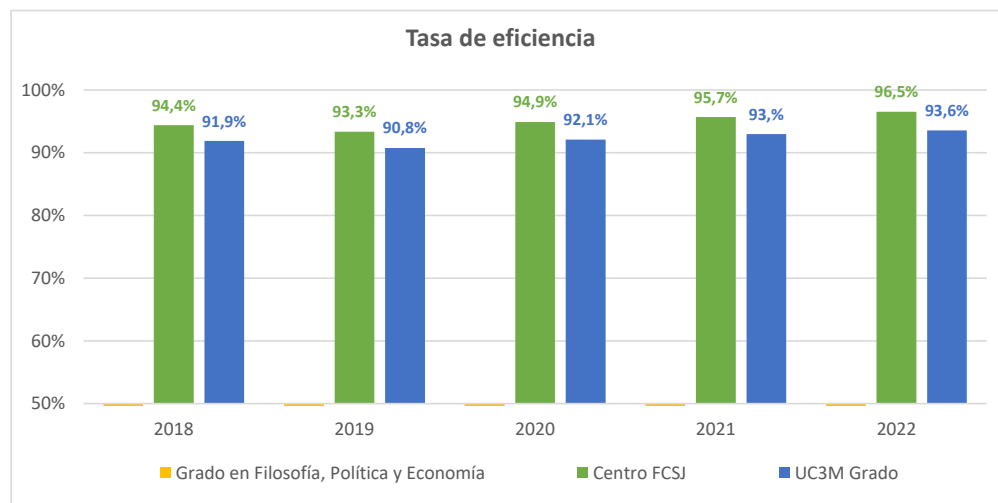

Grado en Filosofía, Política y Economía

Curso académico	Titulados	Eficiencia titulación
2018		-
2019		-
2020		-
2021		-
2022		-

Tasa de eficiencia de los egresados: Relación porcentual entre el número total de créditos que ha superado un estudiante a lo largo de la titulación en la que ha sido egresado y el número total de créditos en los que se ha matriculado.