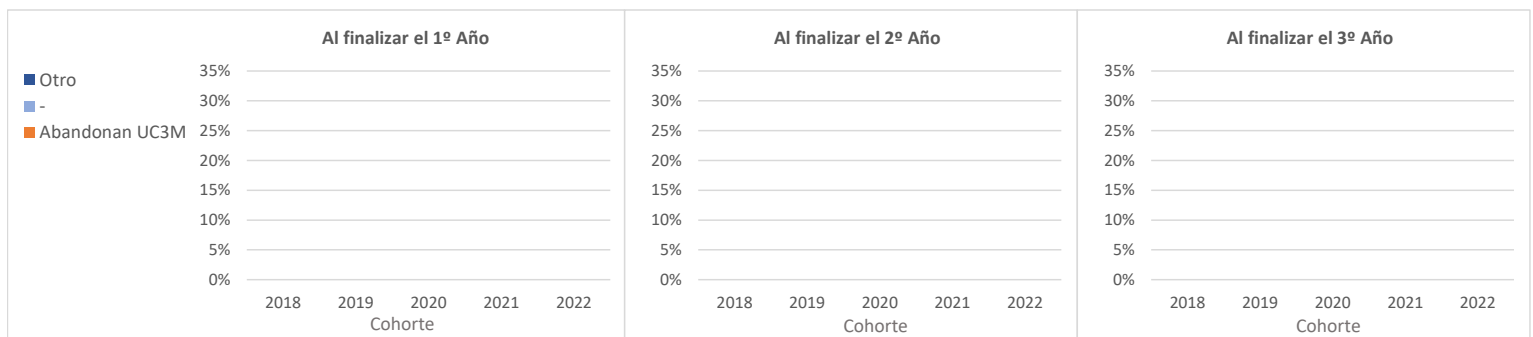

ABANDONO - Destino de los estudiantes que abandonan un título simple

Grado en Filosofía, Política y Economía

Datos acumulados por año

Cohorte	Nº	Al finalizar el 1º Año				Al finalizar el 2º Año				Al finalizar el 3º Año			
		Abandonan	Destino de los estudiantes que abandonan			Abandonan	Destino de los estudiantes que abandonan			Abandonan	Destino de los estudiantes que abandonan		
			Abandonan UC3M	-	Otro		Abandonan UC3M	-	Otro		Abandonan UC3M	-	Otro
2018		0	0	0	0	0	0	0	0	0	0	0	0
2019		0	0	0	0	0	0	0	0	0	0	0	0
2020		0	0	0	0	0	0	0	0	0	0	0	0
2021		0	0	0	0	0	0	0	0	0	0	0	0
2022		0	0	0	0	0	0	0	0	0	0	0	0

Datos acumulados por año

Cohorte	Nº	Al finalizar el 1º Año				Al finalizar el 2º Año				Al finalizar el 3º Año			
		Abandonan	Destino de los estudiantes que abandonan			Abandonan	Destino de los estudiantes que abandonan			Abandonan	Destino de los estudiantes que abandonan		
			Abandonan UC3M	-	Otro		Abandonan UC3M	-	Otro		Abandonan UC3M	-	Otro
2018													
2019													
2020													
2021													
2022													

Tasa oficial de abandono: valor de la columna "Al Final del tercer año".

= Continúa estudiando en una doble titulación que incluye el Grado en Filosofía, Política y Economía

*Datos de tasas a fecha 15/11/2023