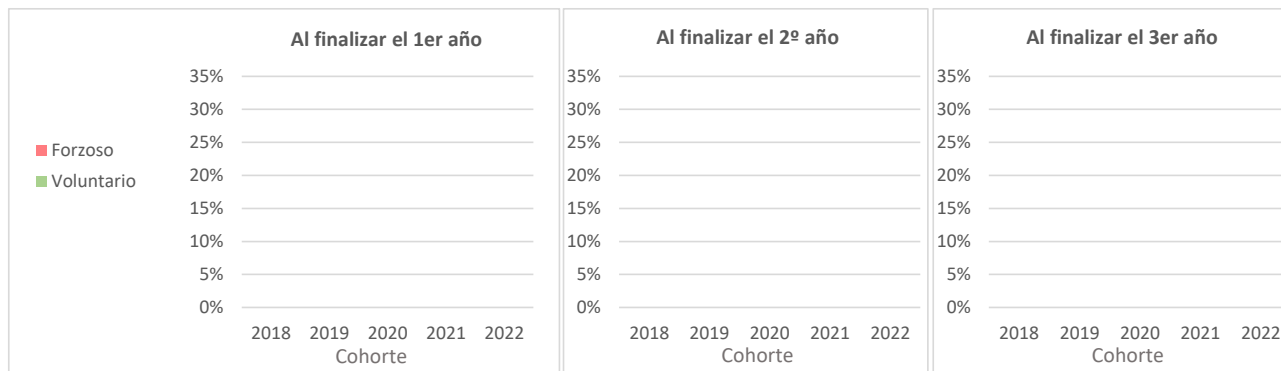

ABANDONO DE LA TITULACIÓN

Grado en Filosofía, Política y Economía

Datos acumulados por año

Cohorte	Nº	Al finalizar el 1er año			Al finalizar el 2º año			Al finalizar el 3er año		
		Abandonan	Forzoso	Voluntario	Abandonan	Forzoso	Voluntario	Abandonan	Forzoso	Voluntario
2018	0	0	0	0	0	0	0	0	0	0
2019	0	0	0	0	0	0	0	0	0	0
2020	0	0	0	0	0	0	0	0	0	0
2021	0	0	0	0	0	0	0			
2022	0	0	0	0						

Datos acumulados por año

Cohorte	Nº	Al finalizar el 1er año			Al finalizar el 2º año			Al finalizar el 3er año		
		Abandonan	Forzoso	Voluntario	Abandonan	Forzoso	Voluntario	Abandonan	Forzoso	Voluntario
2018	0									
2019	0									
2020	0									
2021	0									
2022	0									

Abandono al finalizar el X año: porcentaje de estudiantes de una cohorte de nuevo ingreso que no se han matriculado en el título en el año X+1

Tasa oficial de abandono: valor de la columna "Al finalizar el 3º año".