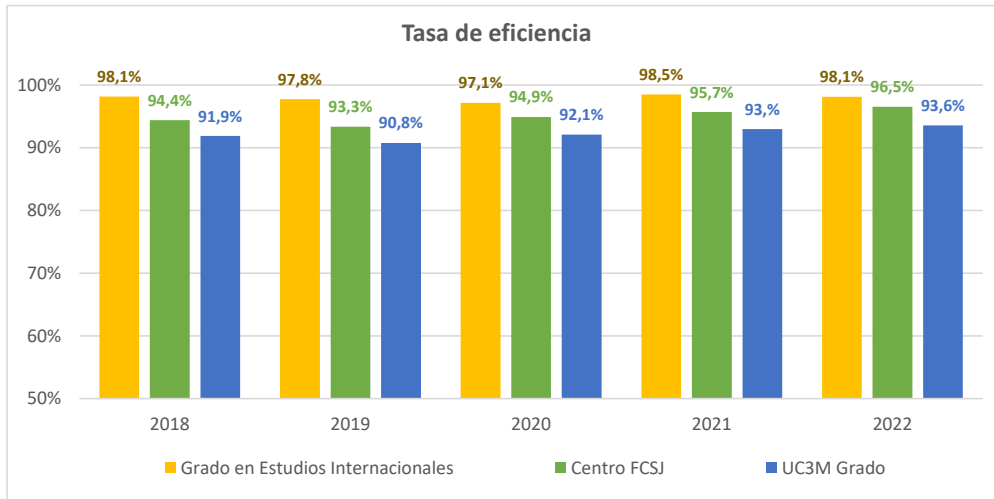

Grado en Estudios Internacionales

Curso académico	Titulados	Eficiencia titulación
2018	45	98,14%
2019	50	97,76%
2020	56	97,15%
2021	48	98,48%
2022	62	98,11%

Tasa de eficiencia de los egresados: Relación porcentual entre el número total de créditos que ha superado un estudiante a lo largo de la titulación en la que ha sido egresado y el número total de créditos en los que se ha matriculado.