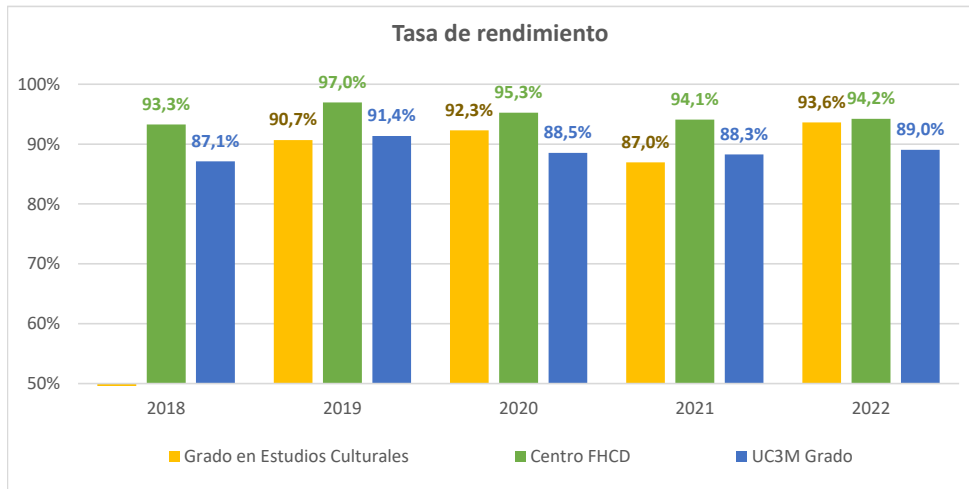

## RENDIMIENTO DE LOS ESTUDIANTES MATRICULADOS

### Grado en Estudios Culturales

Curso académico	Nº	Rendimiento titulación
2018		-
2019	23	90,65%
2020	49	92,28%
2021	70	86,95%
2022	90	93,61%

**Tasa de rendimiento:** Relación porcentual entre el nº de créditos superados por los estudiantes matriculados en un curso académico y el nº total de créditos matriculados en dicho curso académico. Incluye estudiantes propios del plan. Excluye la prueba de idiomas y créditos complementarios, así como los créditos reconocidos y transferidos.