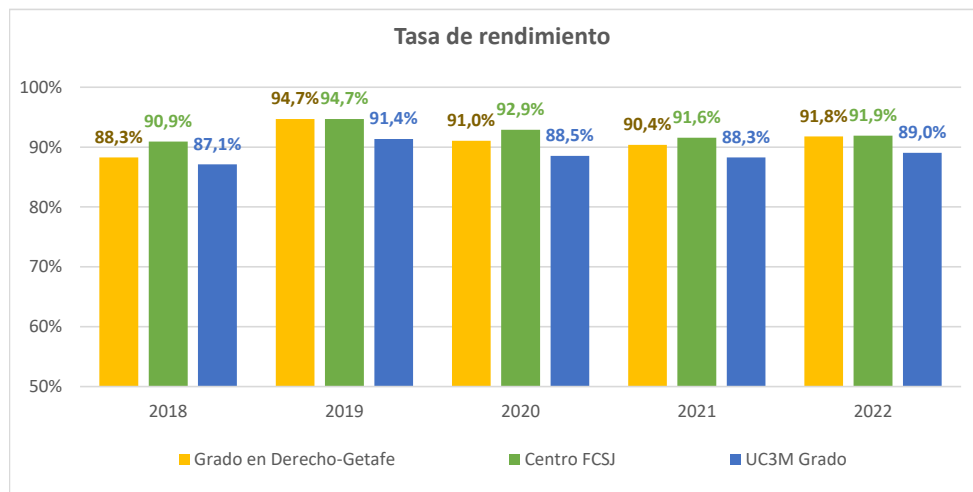

## RENDIMIENTO DE LOS ESTUDIANTES MATRICULADOS

### Grado en Derecho-Getafe

Curso académico	Nº	Rendimiento titulación
2018	814	88,26%
2019	842	94,69%
2020	832	91,03%
2021	791	90,37%
2022	796	91,80%

**Tasa de rendimiento:** Relación porcentual entre el nº de créditos superados por los estudiantes matriculados en un curso académico y el nº total de créditos matriculados en dicho curso académico. Incluye estudiantes propios del plan. Excluye la prueba de idiomas y créditos complementarios, así como los créditos reconocidos y transferidos.