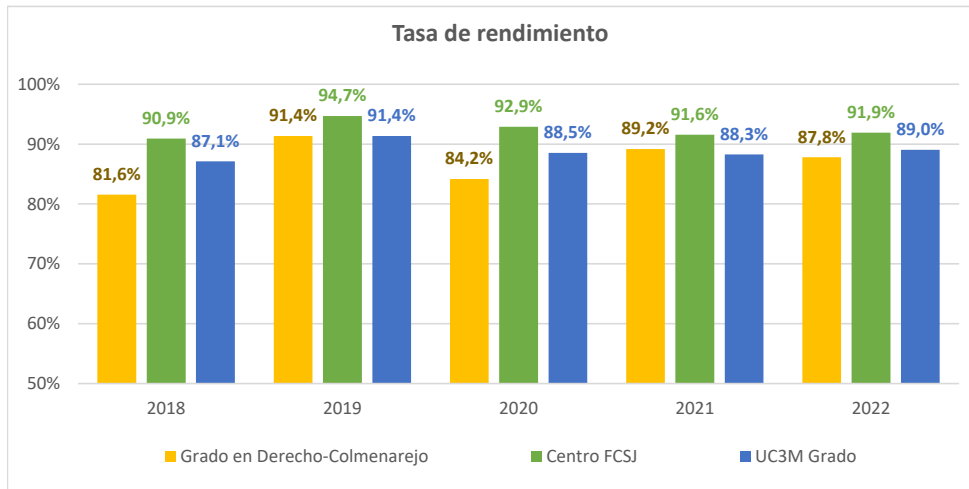

RENDIMIENTO DE LOS ESTUDIANTES MATRICULADOS

Grado en Derecho-Colmenarejo

Curso académico	Nº	Rendimiento titulación
2018	199	81,57%
2019	181	91,35%
2020	165	84,18%
2021	164	89,18%
2022	151	87,81%

Tasa de rendimiento: Relación porcentual entre el nº de créditos superados por los estudiantes matriculados en un curso académico y el nº total de créditos matriculados en dicho curso académico. Incluye estudiantes propios del plan. Excluye la prueba de idiomas y créditos complementarios, así como los créditos reconocidos y transferidos.