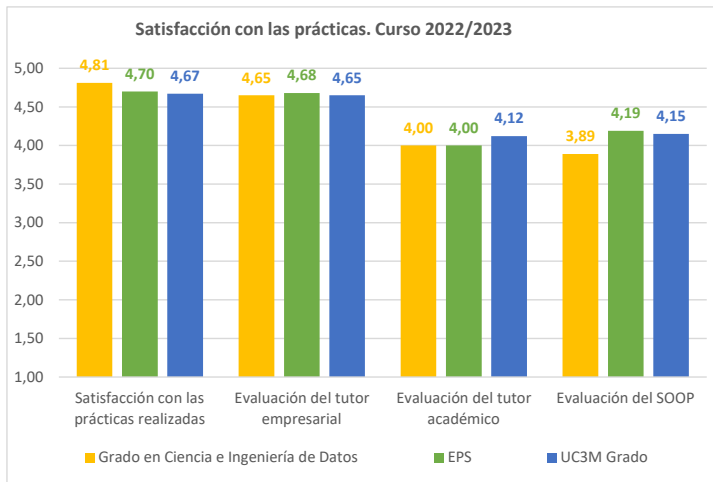

Ficha satisfacción con las prácticas externas

Grado en Ciencia e Ingeniería de Datos

Curso académico	Población	Tasa de respuesta	Satisfacción con las prácticas realizadas	Evaluación del tutor empresarial	Evaluación del tutor académico	Evaluación del SOOP	Una vez finalizadas tus prácticas, ¿consideras que con ellas has aumentado tus posibilidades de obtener un trabajo?		¿Te ha ofrecido la empresa la posibilidad de incorporarte en plantilla a través de un contrato de trabajo una vez finalizado el periodo de prácticas?	
							Sí	No	Sí	No
2020	-	-	-	-	-	-	-	-	-	-
2021	13	69,23%	4,67	4,78	3,56	4,00	100,00%	0,00%	44,00%	56,00%
2022	35	77,14%	4,81	4,65	4,00	3,89	100,00%	0,00%	63,00%	37,00%

*Valor promedio de los resultados obtenidos en cada pregunta. Máx. 5 Min. 1

*Los datos del curso 2020/2021 incluye estudiantes del 2019/20

*Valores extraídos de la encuesta realizada por la Fundación UC3M