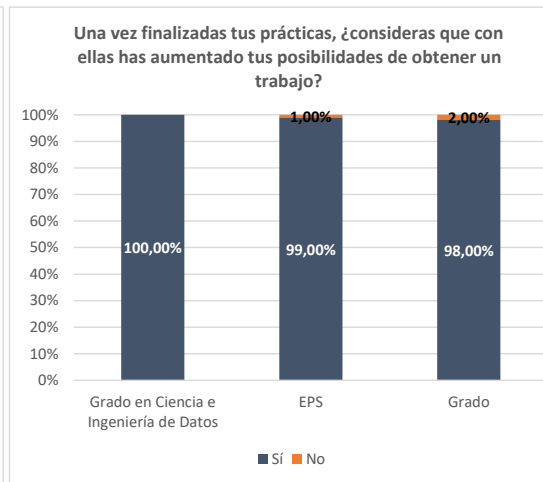

Ficha satisfacción con las prácticas externas

Grado en Ciencia e Ingeniería de Datos

Curso académico	Población	Tasa de respuesta	Satisfacción con las prácticas realizadas	Evaluación del tutor empresarial	Evaluación del tutor académico	Evaluación del SOOP	Una vez finalizadas tus prácticas, ¿consideras que con ellas has aumentado tus posibilidades de obtener un trabajo?		¿Te ha ofrecido la empresa la posibilidad de incorporarte en plantilla a través de un contrato de trabajo una vez finalizado el periodo de prácticas?	
							Sí	No	Sí	No
2020	-	-	-	-	-	-	-	-	-	-
2021	13	69,23%	4,67	4,78	3,56	4,00	100,00%	0,00%	44,00%	56,00%
2022	35	77,14%	4,81	4,65	4,00	3,89	100,00%	0,00%	63,00%	37,00%

*Valor promedio de los resultados obtenidos en cada pregunta. Máx. 5 Min. 1

*Los datos del curso 2020/2021 incluye estudiantes del 2019/20

*Valores extraídos de la encuesta realizada por la Fundación UC3M