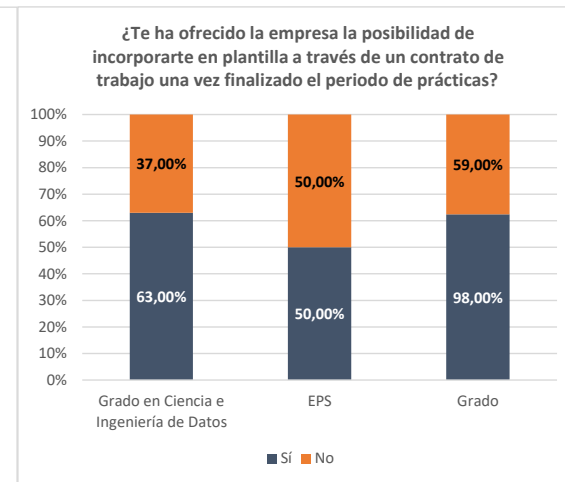

Ficha satisfacción con las prácticas externas

Grado en Ciencia e Ingeniería de Datos

Curso académico	Población	Tasa de respuesta	Satisfacción con las prácticas realizadas	Evaluación del tutor empresarial	Evaluación del tutor académico	Evaluación del SOOP	Una vez finalizadas tus prácticas, ¿consideras que con ellas has aumentado tus posibilidades de obtener un trabajo?		¿Te ha ofrecido la empresa la posibilidad de incorporarte en plantilla a través de un contrato de trabajo una vez finalizado el periodo de prácticas?	
							Sí	No	Sí	No
2020	-	-	-	-	-	-	-	-	-	-
2021	13	69,23%	4,67	4,78	3,56	4,00	100,00%	0,00%	44,00%	56,00%
2022	35	77,14%	4,81	4,65	4,00	3,89	100,00%	0,00%	63,00%	37,00%

*Valor promedio de los resultados obtenidos en cada pregunta. Máx. 5 Min. 1

*Los datos del curso 2020/2021 incluye estudiantes del 2019/20

*Valores extraídos de la encuesta realizada por la Fundación UC3M